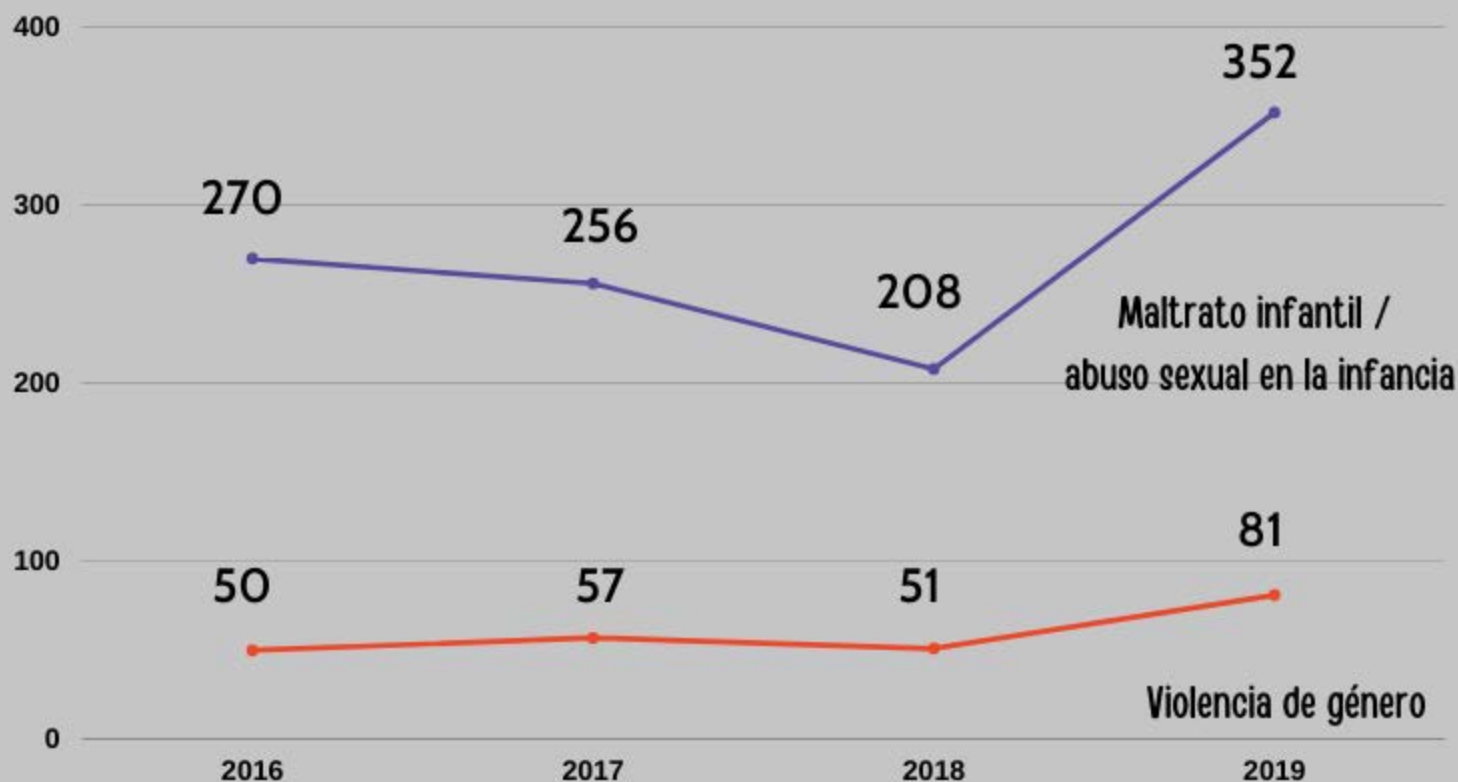

## Registro institucional de demanda de situaciones de violencia familiar

Datos de la Provincia de La Pampa (2019)

Fuente: Dirección de Prevención y Asistencia de la Violencia Familiar