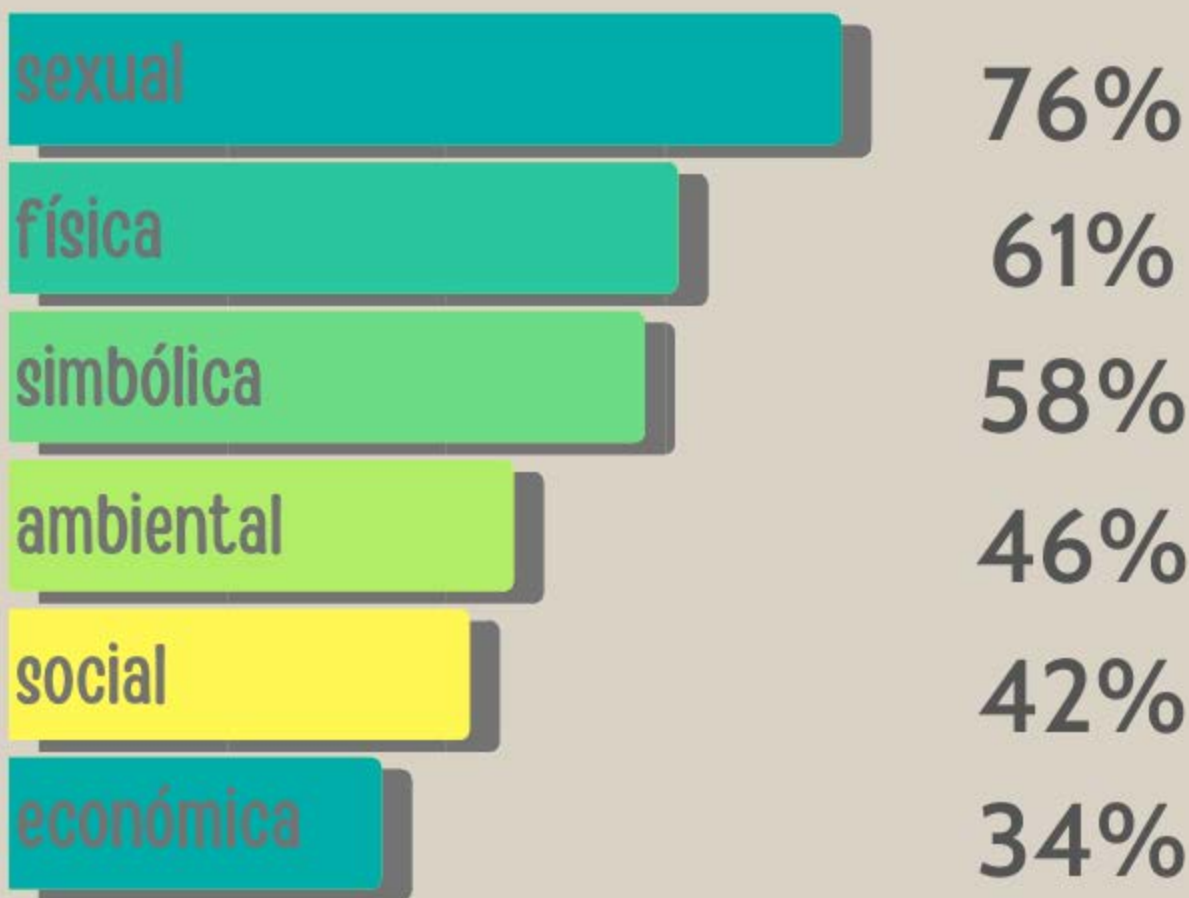

# Violencia

(tipos según OMyVD)

Datos de la Provincia de La Pampa (2019)

Fuente: Oficina de la Mujer y Violencia Doméstica.

Elaboración: Secretaría de la Mujer.