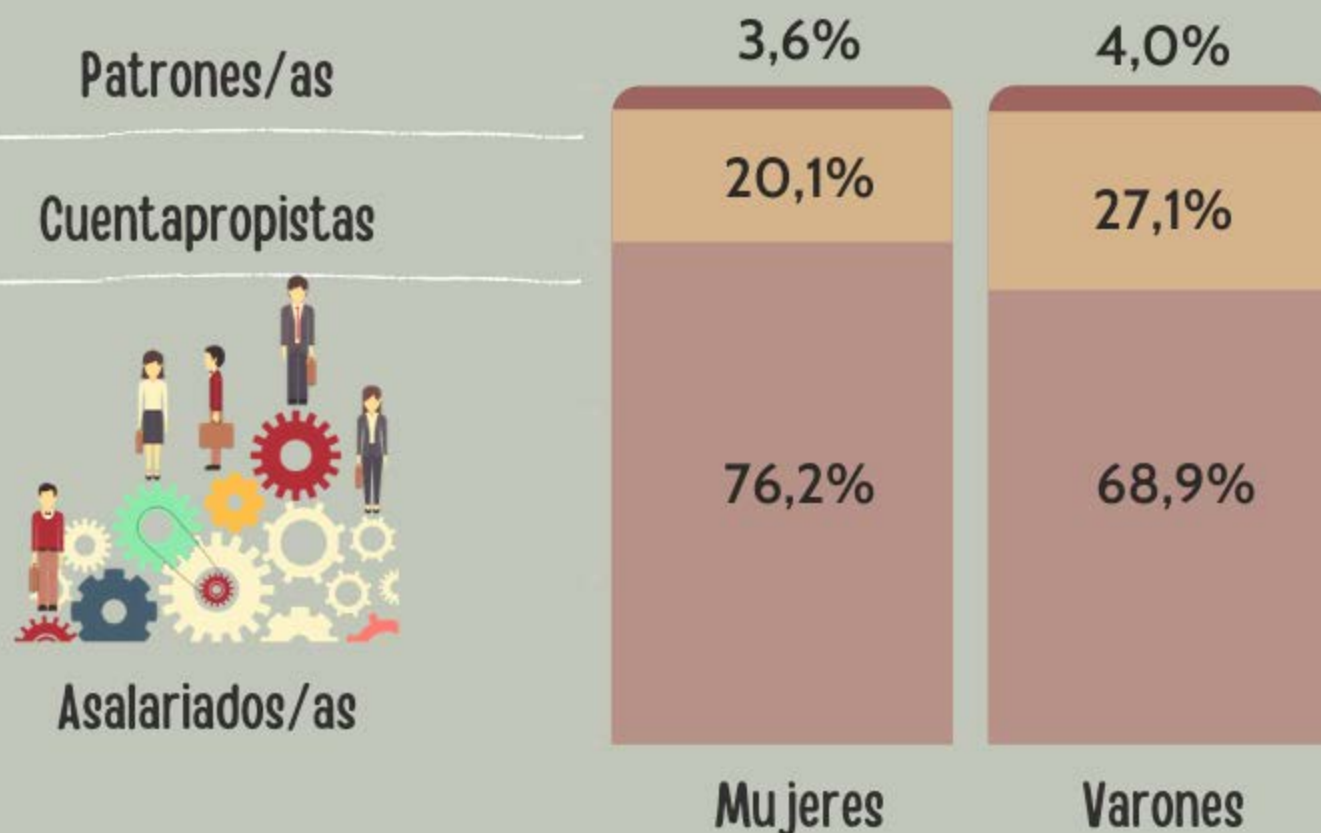

Mercado Laboral

mayores de 10 años

Datos del aglomerado Santa Rosa-Toay (Tercer trimestre 2020)

Fuente: Encuesta Permanente de Hogares (INDEC)

*Debido al cambio de modalidad de relevamiento en el contexto del ASPO, los datos de este trimestre no son estrictamente comparables con los anteriores.