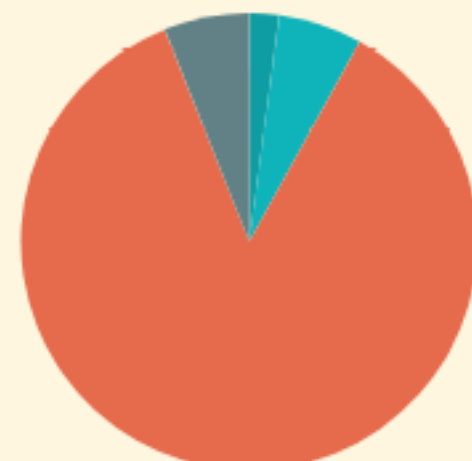

- Ganadería (50.65%)
- Agricultura (3.87%)
- Mixto (24.9%)
- Pastoreo (12.64%)
- Otras (7.94%)

RESIDENTES RURALES

- Varones (hasta 14 años)
- Varones (15 a 39 años)
- Varones (40 a 64 años)
- Varones (65 y más años)
- Mujeres (hasta 14 años)
- Mujeres (15 a 39 años)
- Mujeres (40 a 64 años)
- Mujeres (65 y más años)

Residen en establecimientos agropecuarios 5825 varones y 2901 mujeres.

SERVICIO DE TELEFONÍA

- Claro (12.04%)
- Movistar (31.26%)
- No posee (55.09%)
- Otra (1.61%)

SERVICIO DE INTERNET

- Claro (2.1%)
- Movistar (5.94%)
- No posee (85.91%)
- Otra (6.05%)