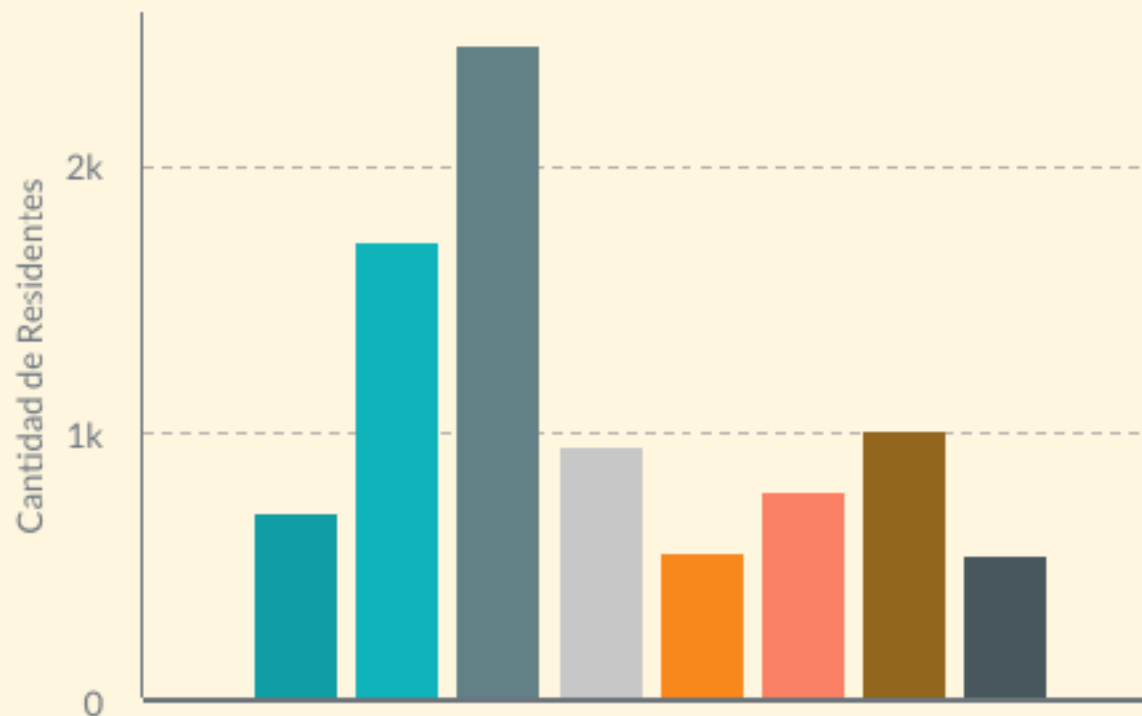

El REPAGRO 2019 comprende a las DDJJ desde el 1 de julio de 2018 hasta el 30 junio de 2019. Dicho análisis cuenta con 6.647 DDJJ y abarca a 6.119.768 hectáreas.

TENENCIA DE LOS PRODUCTORES

ACTIVIDAD AGROPECUARIA

- Ganadería (50.65%)
- Agricultura (3.87%)
- Mixto (24.9%)
- Pastoreo (12.64%)
- Otras (7.94%)

RESIDENTES RURALES

- Varones (hasta 14 años)
- Varones (15 a 39 años)
- Varones (40 a 64 años)
- Varones (65 y más años)
- Mujeres (hasta 14 años)
- Mujeres (15 a 39 años)
- Mujeres (40 a 64 años)
- Mujeres (65 y más años)

Residen en establecimientos agropecuarios 5825 varones y 2901 mujeres.

SERVICIO DE TELEFONÍA

- Claro (12.04%)
- Movistar (31.26%)
- No posee (55.09%)
- Otra (1.61%)

SERVICIO DE INTERNET

- Claro (2.1%)
- Movistar (5.94%)
- No posee (85.91%)
- Otra (6.05%)