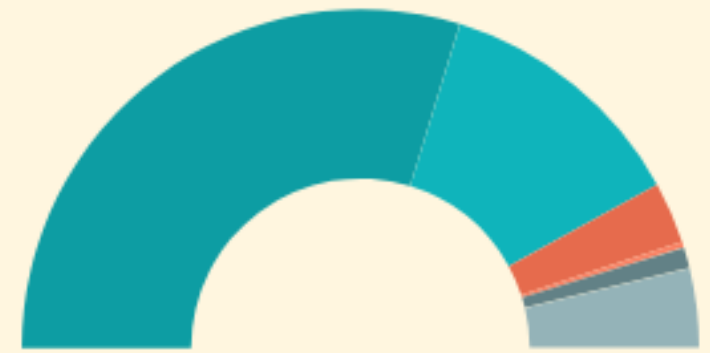

El REPAGRO 2019 comprende a las DDJJ desde el 1 de julio de 2018 hasta el 30 junio de 2019. Dicho análisis cuenta con 6.647 DDJJ y abarca a 6.119.768 hectáreas.

TENENCIA DE LOS PRODUCTORES

ACTIVIDAD AGROPECUARIA