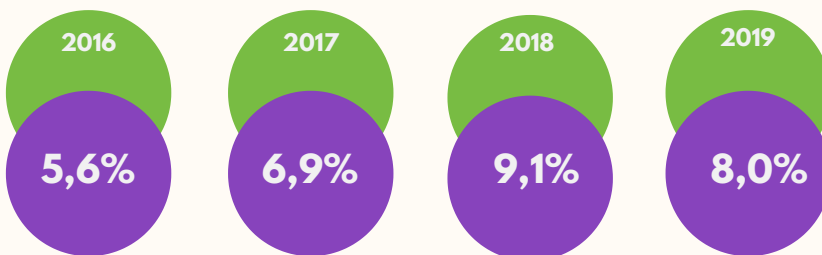

Mercado Laboral

La Pampa
Edición Especial

Tasa de Empleo

Tasa de Desocupación

Catriló
Colonia 25 de Mayo
Colonia Barón
Eduardo Castex
General Acha
General Pico
Ingeniero Luiggi
Macachín
Rancul
Realicó
Santa Rosa-Toay

Localidades