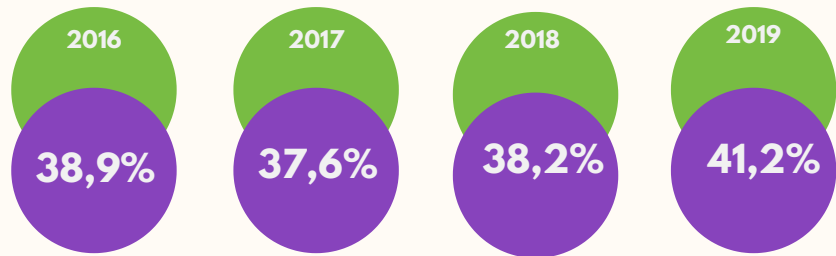

Mercado Laboral

La Pampa
Edición Especial

Tasa de Empleo

Tasa de Desocupación

Catriló
Colonia 25 de Mayo
Colonia Barón
Eduardo Castex
General Acha
General Pico
Ingeniero Luiggi
Macachín
Rancul
Realicó
Santa Rosa-Toay

Localidades