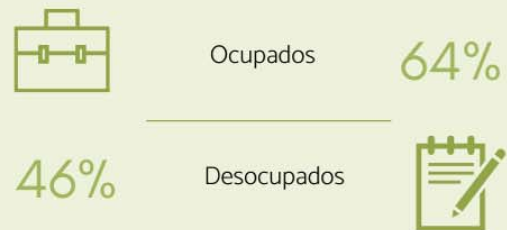

Máximo Nivel Educativo Alcanzado

Aglomerado Santa Rosa-Toay

Cuarto trimestre 2019

88,5%

Población que accedió a la educación formal

Población mayor a 20 años que finalizó los niveles obligatorios de educación formal

56,6%

Mayores a 20 años

Finalización de los niveles obligatorios de educación formal

Tasas del mercado laboral

Tasa de empleo

Tasa de desocupación