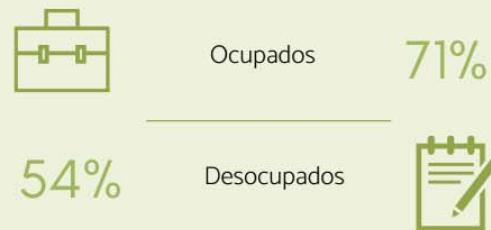

Máximo Nivel Educativo Alcanzado

Aglomerado Santa Rosa-Toay

Tercer trimestre 2019

91,1%

Población que accedió a la educación formal

Población mayor a 20 años que finalizó los niveles obligatorios de educación formal

58,6%

Mayores a 20 años

Finalización de los niveles obligatorios de educación formal

Tasas del mercado laboral

Tasa de empleo

Tasa de desocupación