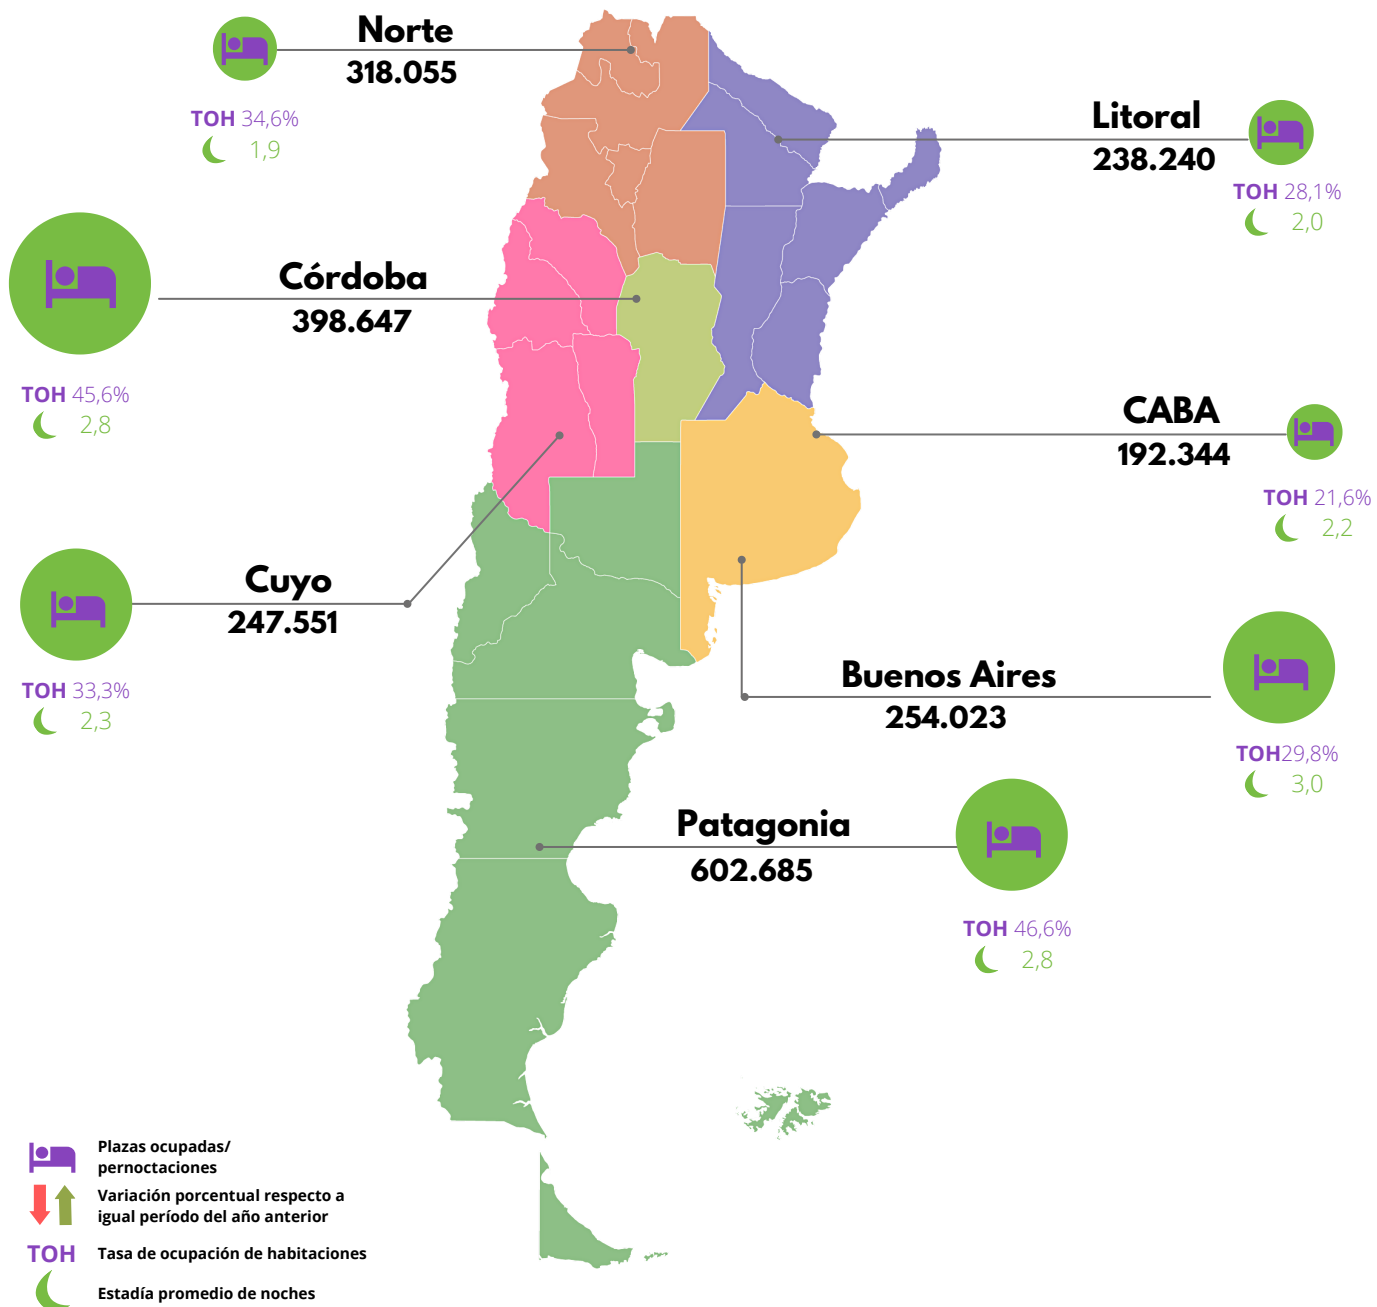

Encuesta de Ocupación Hotelera

Cifras estimadas por regiones turísticas (1)

Julio 2021

Total del país 2.251.545 2.603,8% **TOH** 34,2% 2,4

(1) Ver composición de regiones en Notas técnicas y definiciones utilizadas

Fuente: INDEC, Dirección de Estadísticas Básicas de la Balanza de Pagos.