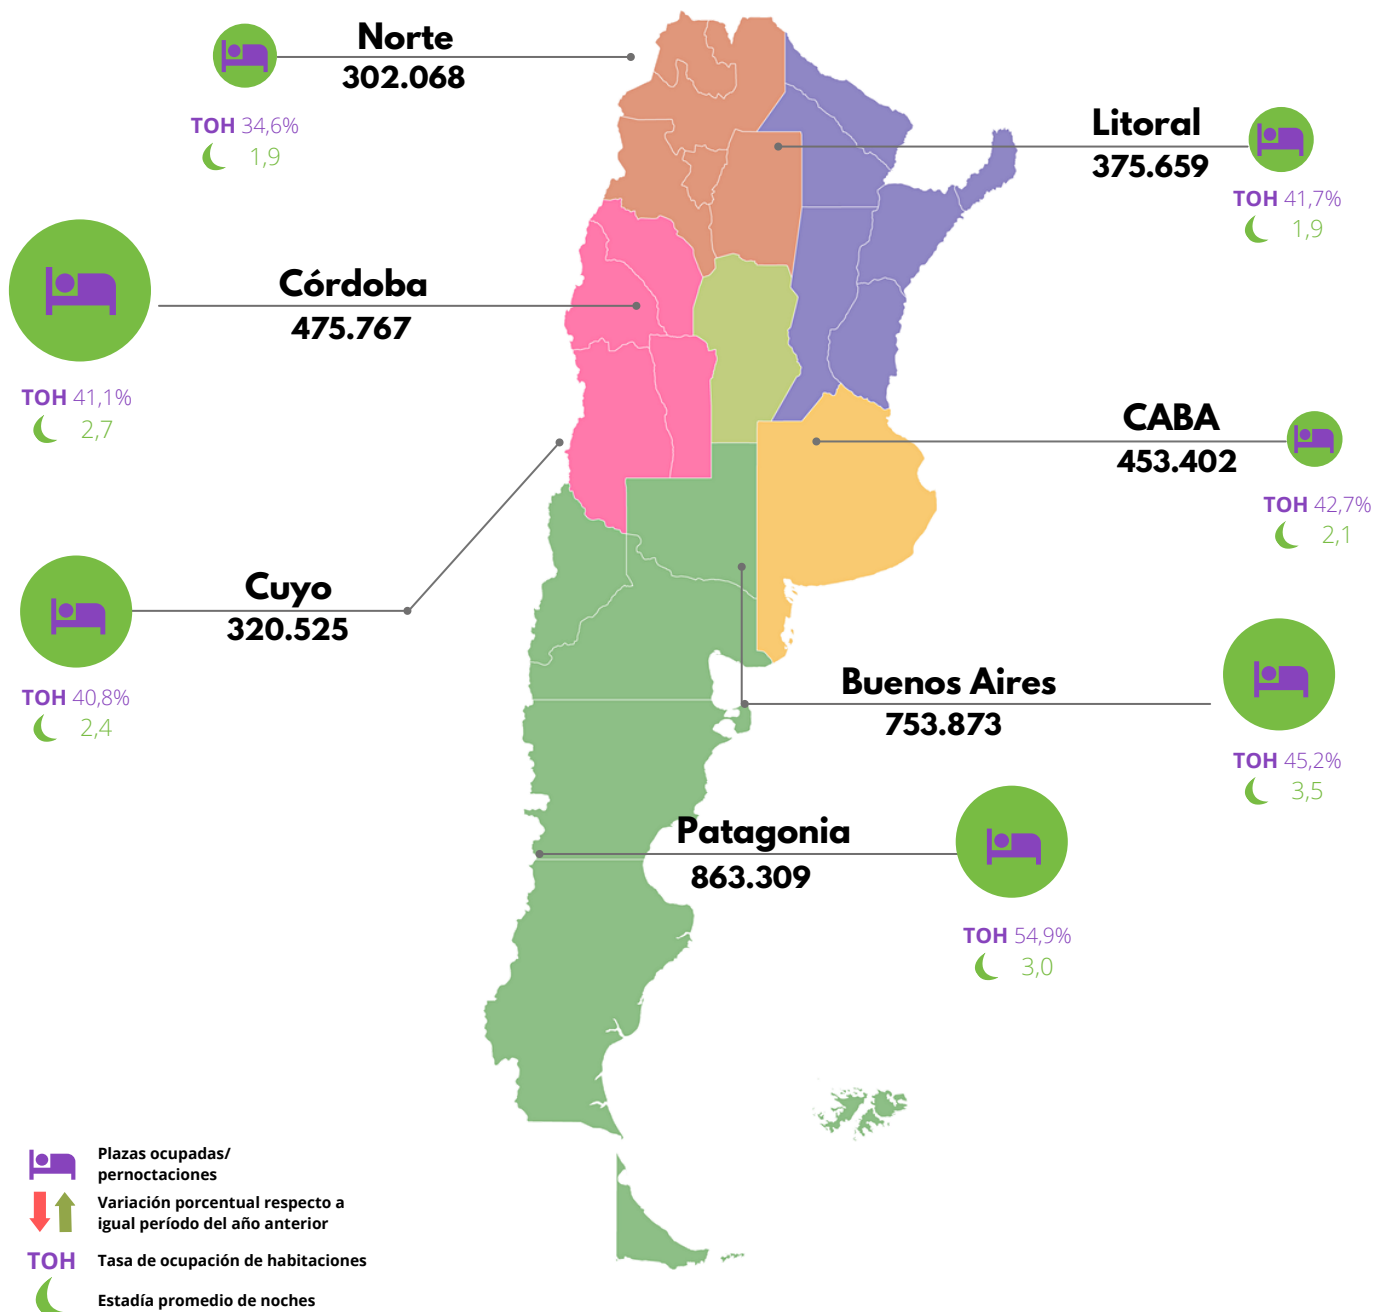

Encuesta de Ocupación Hotelera

Cifras estimadas por regiones turísticas (1)

Diciembre 2021

Total del país 3.544.603 243,9% **TOH** 43,8% 2,6

(1) Ver composición de regiones en Notas técnicas y definiciones utilizadas

Fuente: INDEC, Dirección de Estadísticas Básicas de la Balanza de Pagos.