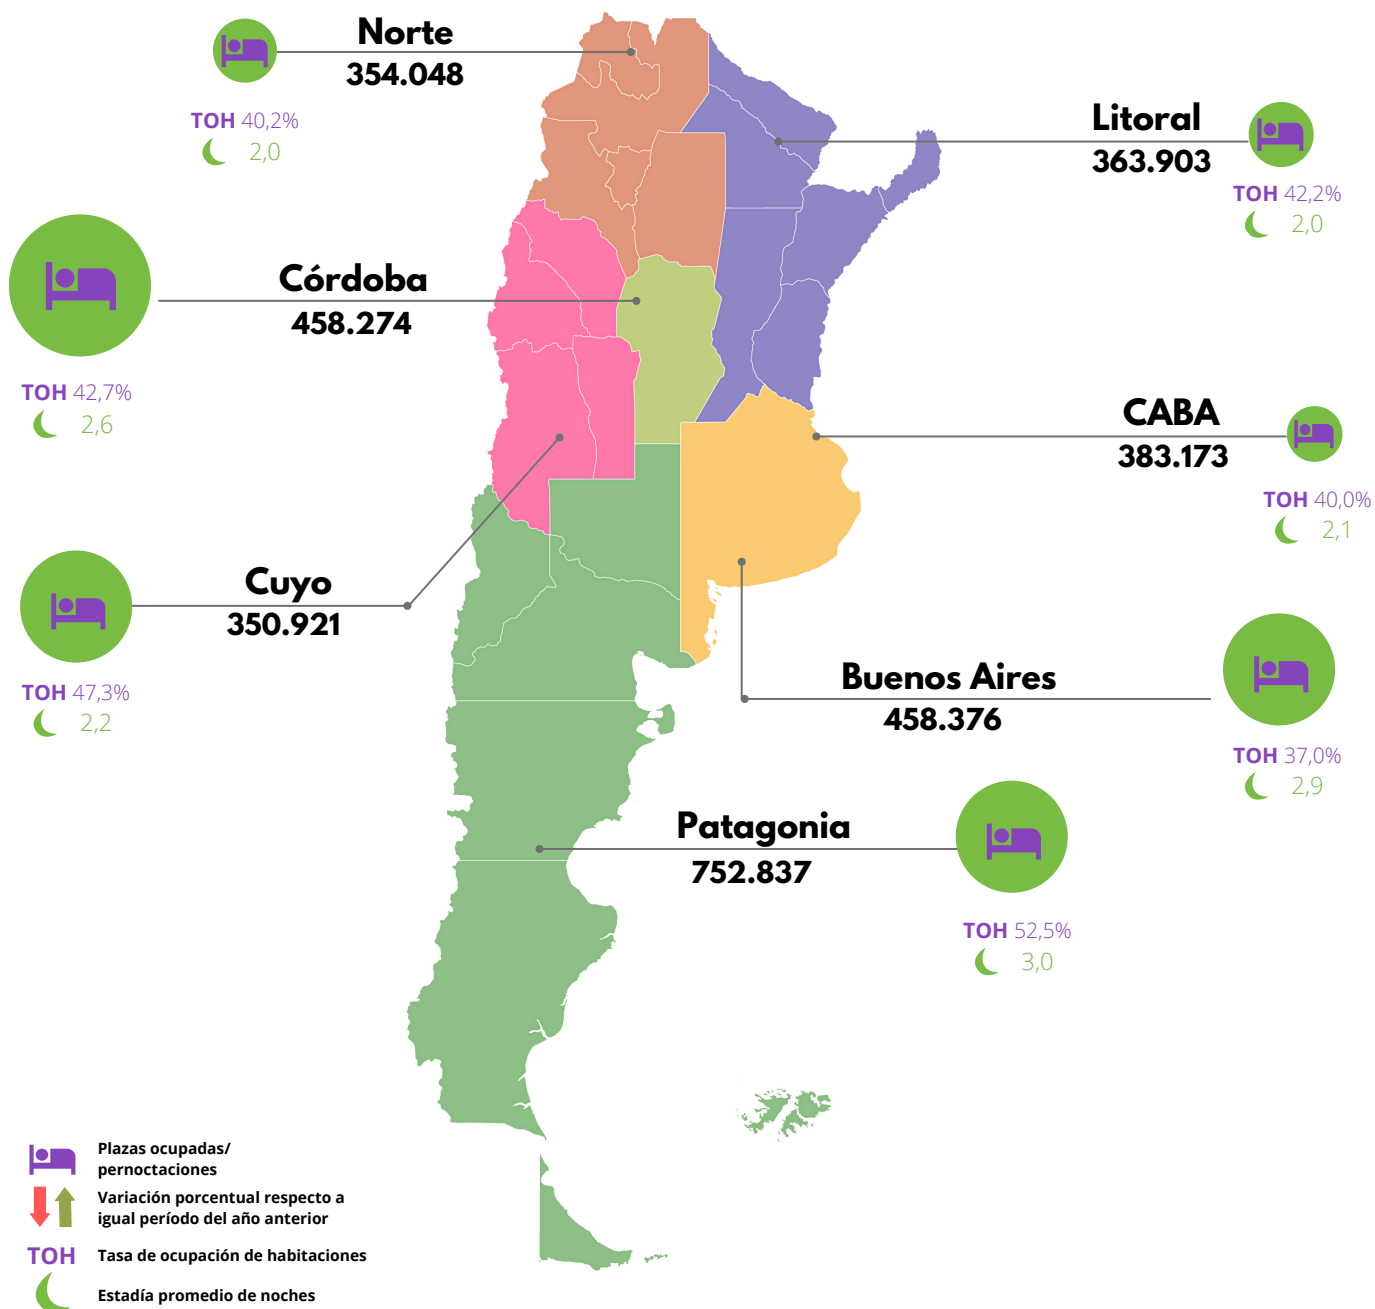

Encuesta de Ocupación Hotelera

Cifras estimadas por regiones turísticas (1)

Noviembre 2021

Total del país 3.121.532 832,8% **TOH** 43,3% 2,4

(1) Ver composición de regiones en Notas técnicas y definiciones utilizadas

Fuente: INDEC, Dirección de Estadísticas Básicas de la Balanza de Pagos.