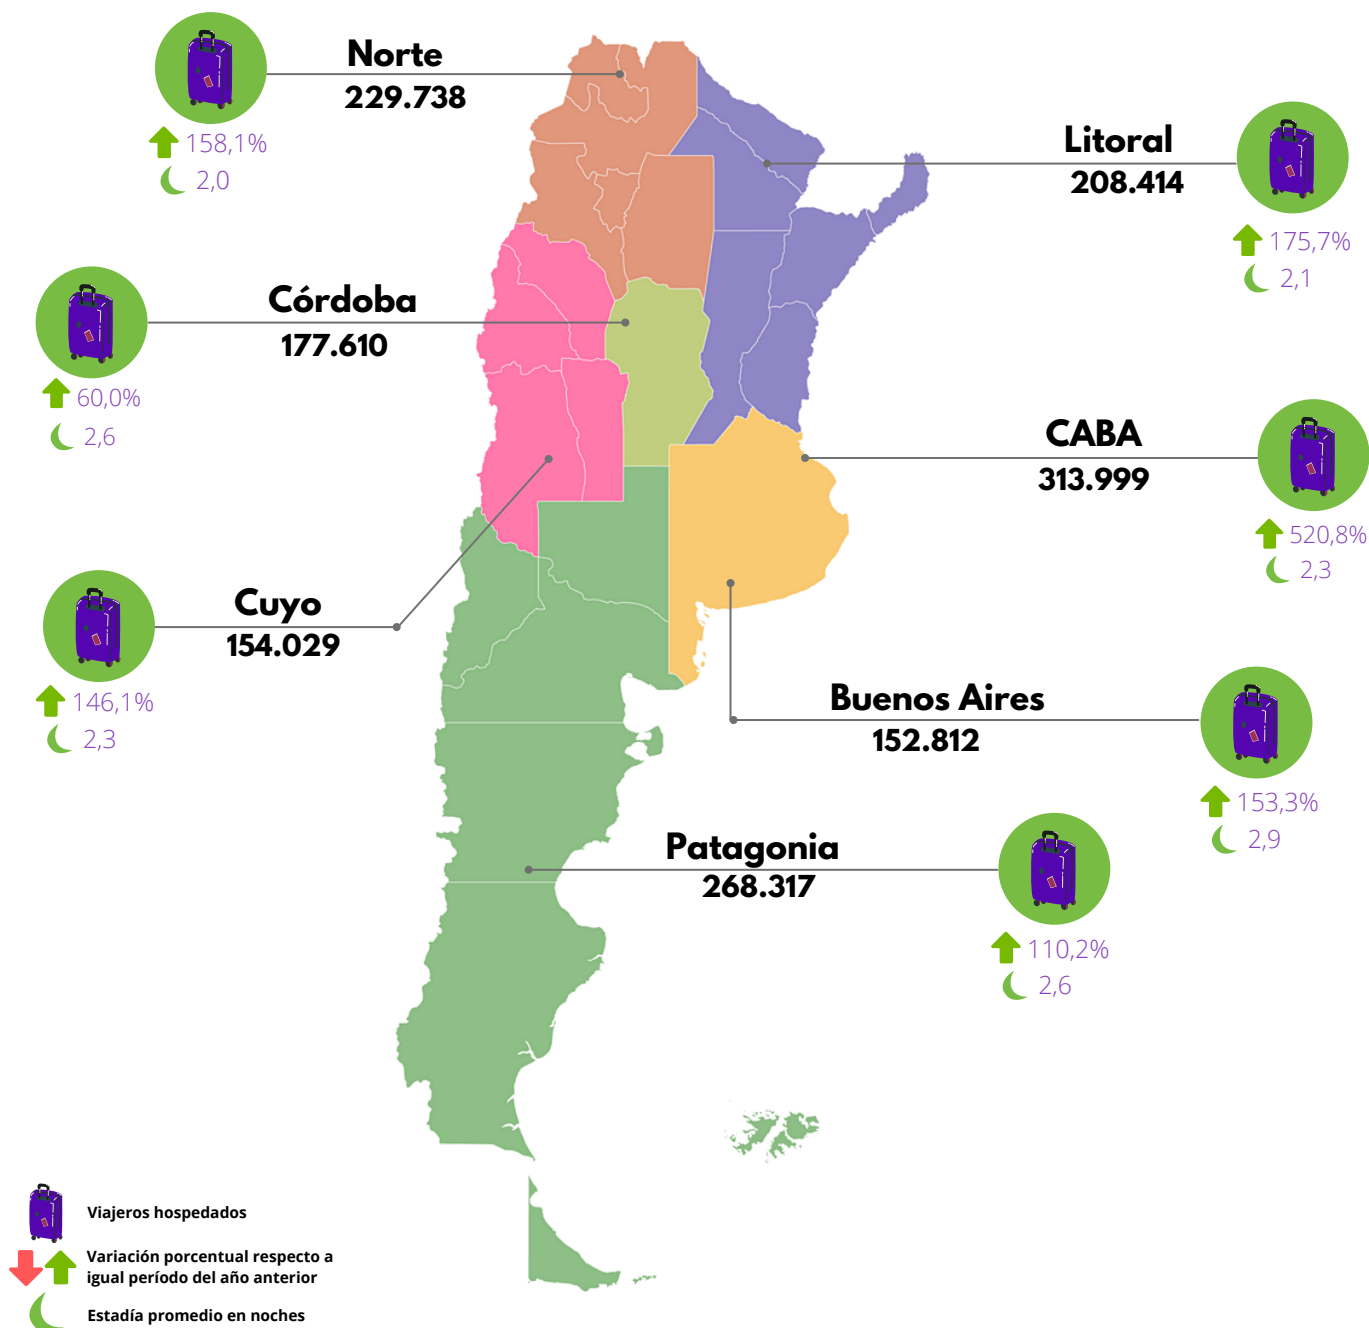

Encuesta de Ocupación Hotelera

Abril 2022

Viajeros hospedados y estadía promedio, por regiones turísticas(1)

Total de viajeros 1.504.919 160,9% 2,4

(1) Ver composición de regiones en Notas técnicas y definiciones utilizadas.

Fuente: INDEC, Dirección de Estadísticas Básicas de la Balanza de Pagos.