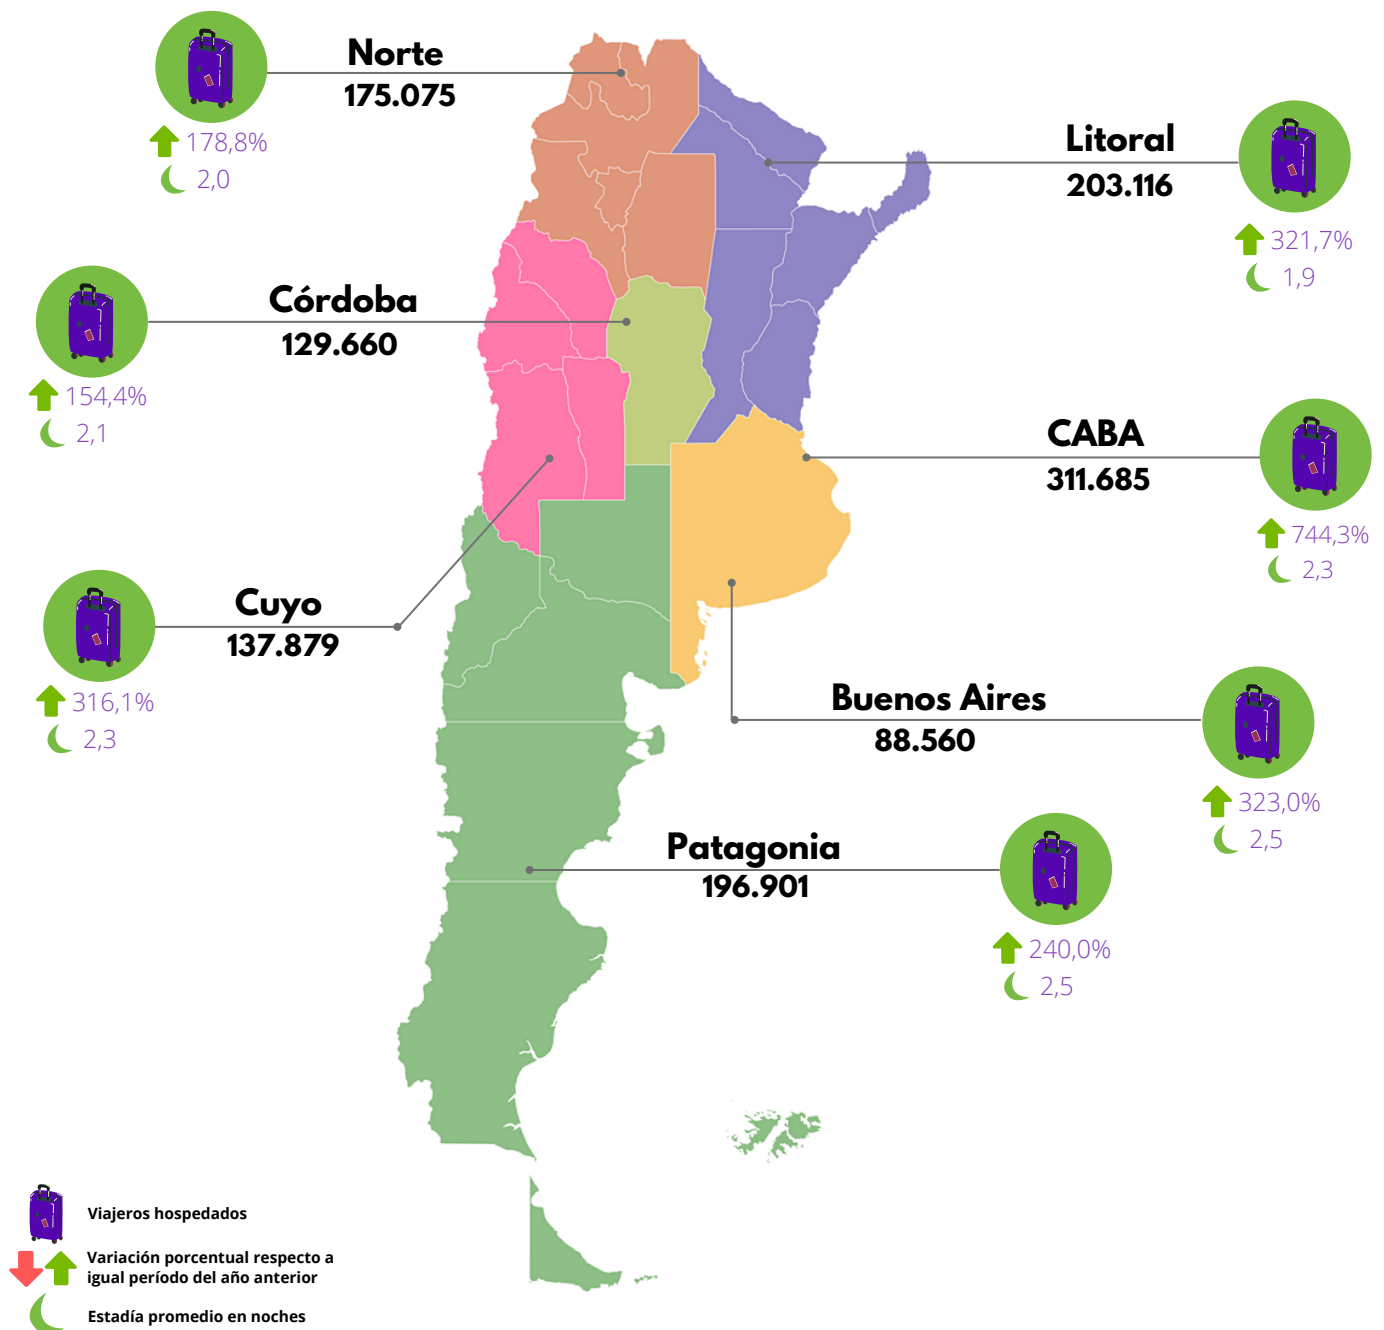

Encuesta de Ocupación Hotelera

Mayo 2022

Viajeros hospedados y estadía promedio, por regiones turísticas(1)

Total de viajeros 1.242.876 299,8% 2,2

(1) Ver composición de regiones en Notas técnicas y definiciones utilizadas.

Fuente: INDEC, Dirección de Estadísticas Básicas de la Balanza de Pagos.