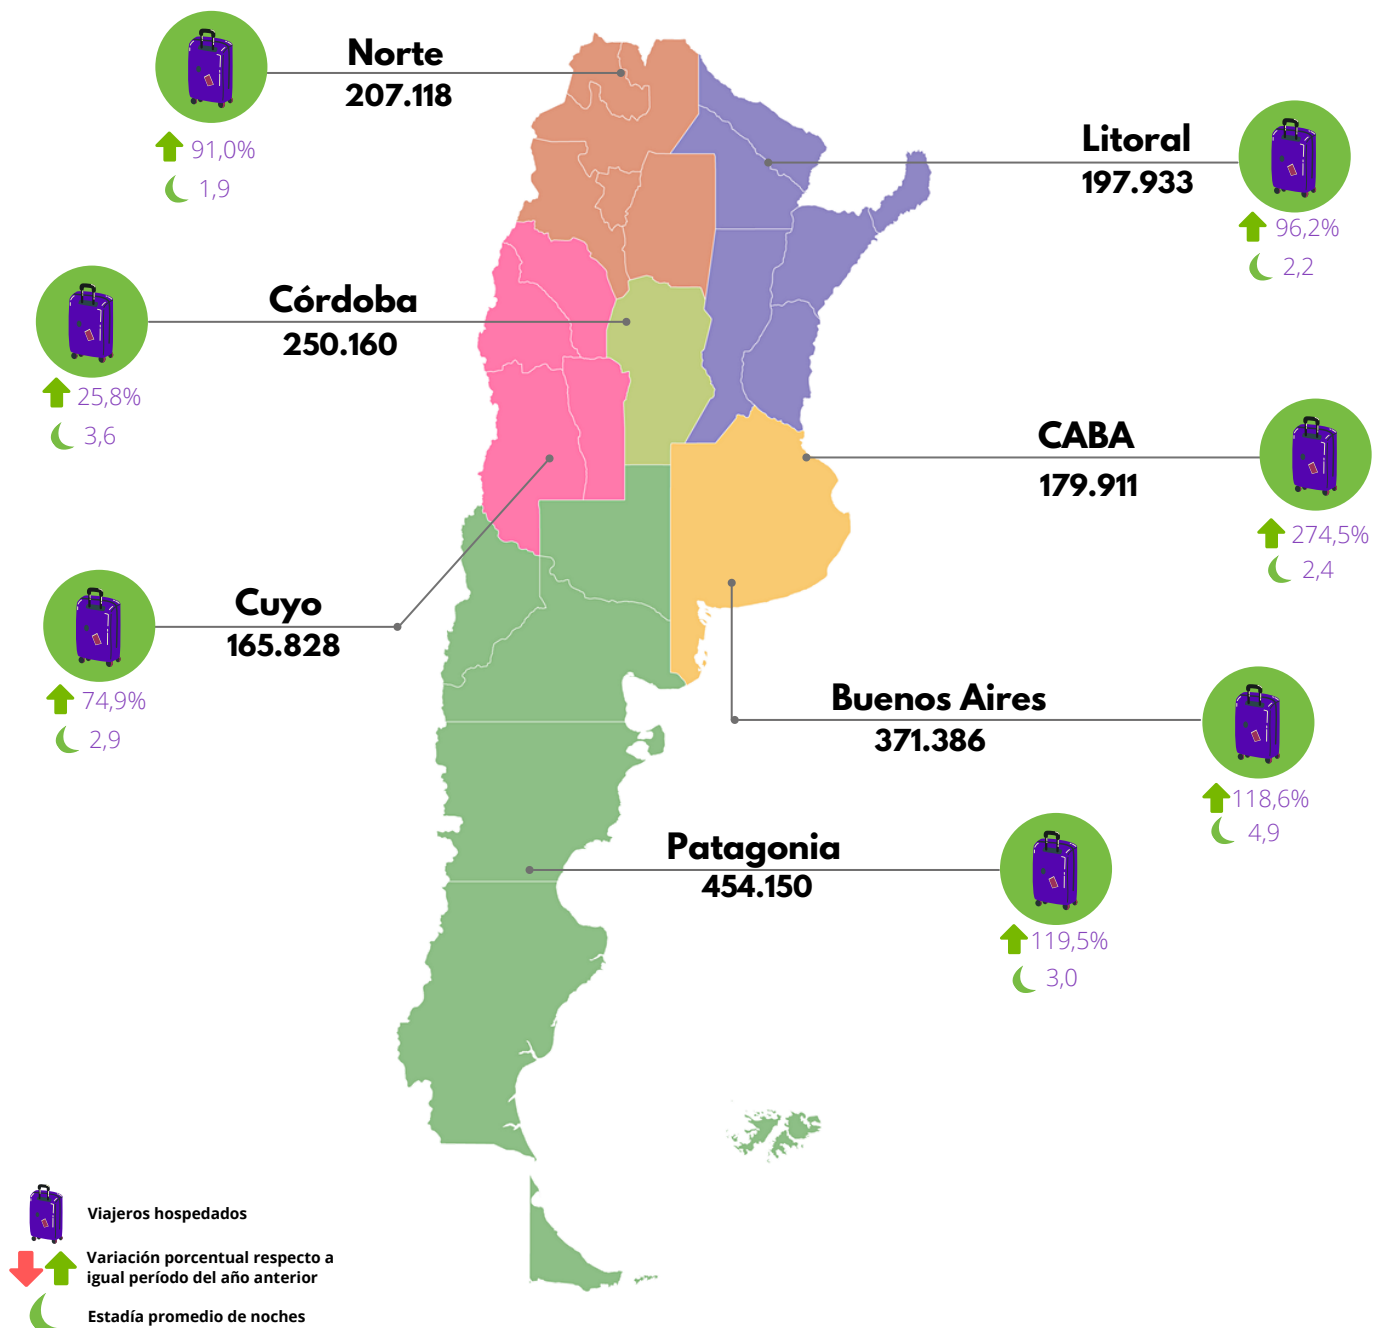

Encuesta de Ocupación Hotelera

Enero 2022

Viajeros hospedados y estadía promedio, por regiones turísticas(1)

Total de viajeros 1.826.486 96,9% 3,2

(1) Ver composición de regiones en Notas técnicas y definiciones utilizadas.

Fuente: INDEC, Dirección de Estadísticas Básicas de la Balanza de Pagos.