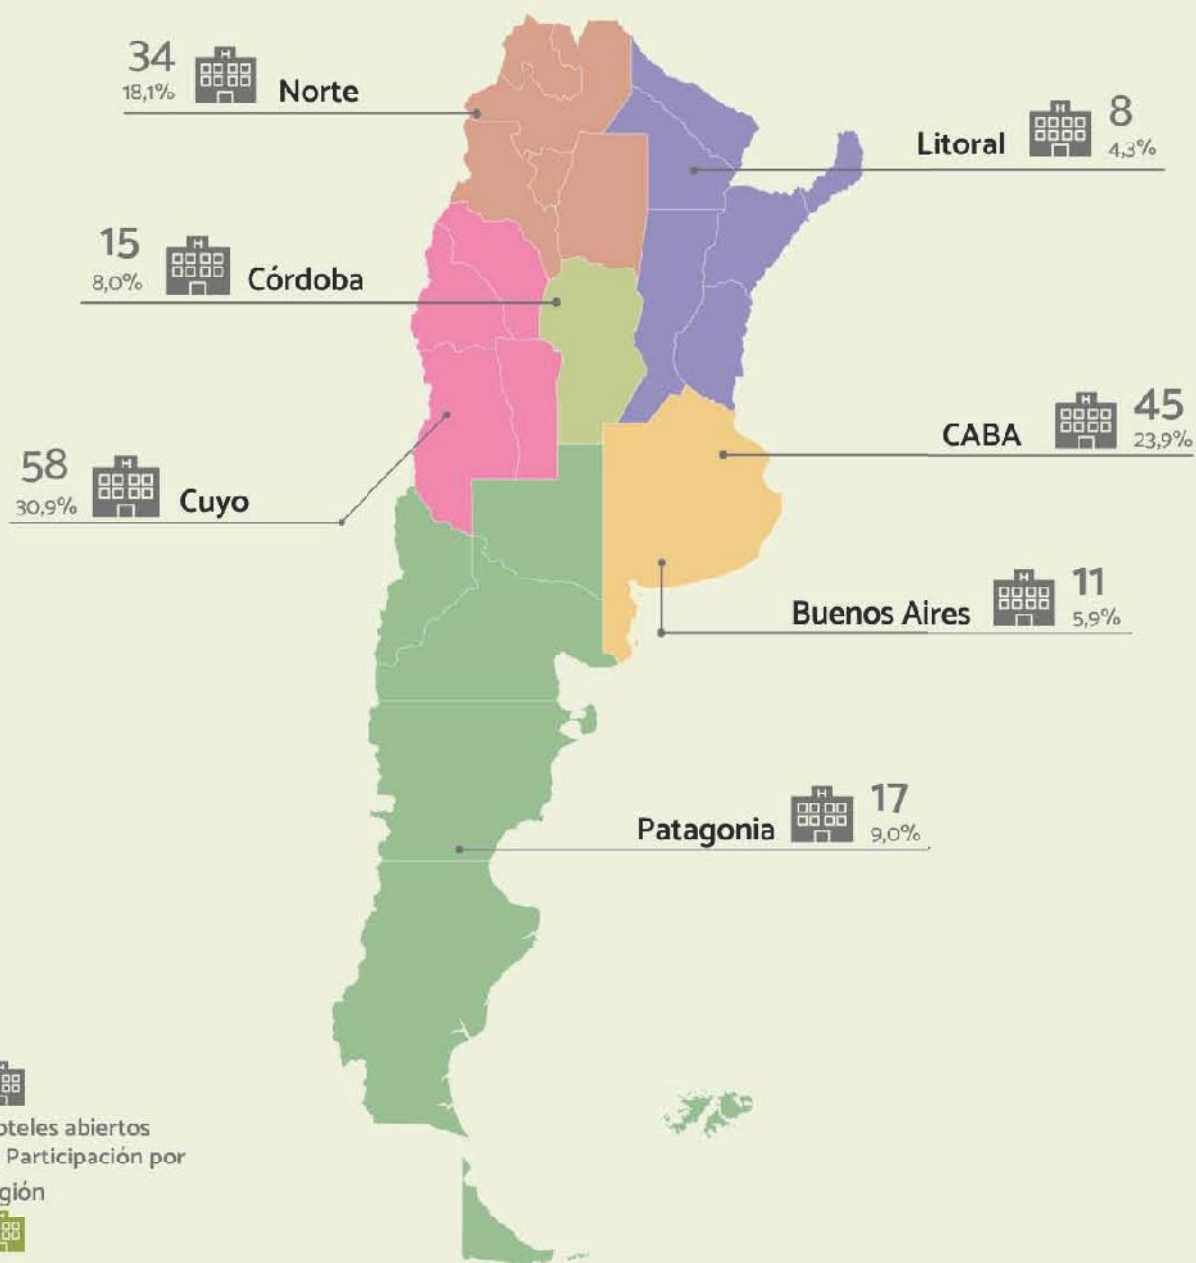

Ocupación hotelera

Región Patagonia y ciudad de Santa Rosa

Septiembre 2020

DIRECCION GENERAL DE ESTADISTICA Y CENSOS

Hoteles abiertos
% Participación por
región

Hoteles que respondieron
la Encuesta de Ocupación
Hotelera en el marco de la
COVID-19

Total General  **188**  **141** % de respuesta de la EOHMC **75,0%**