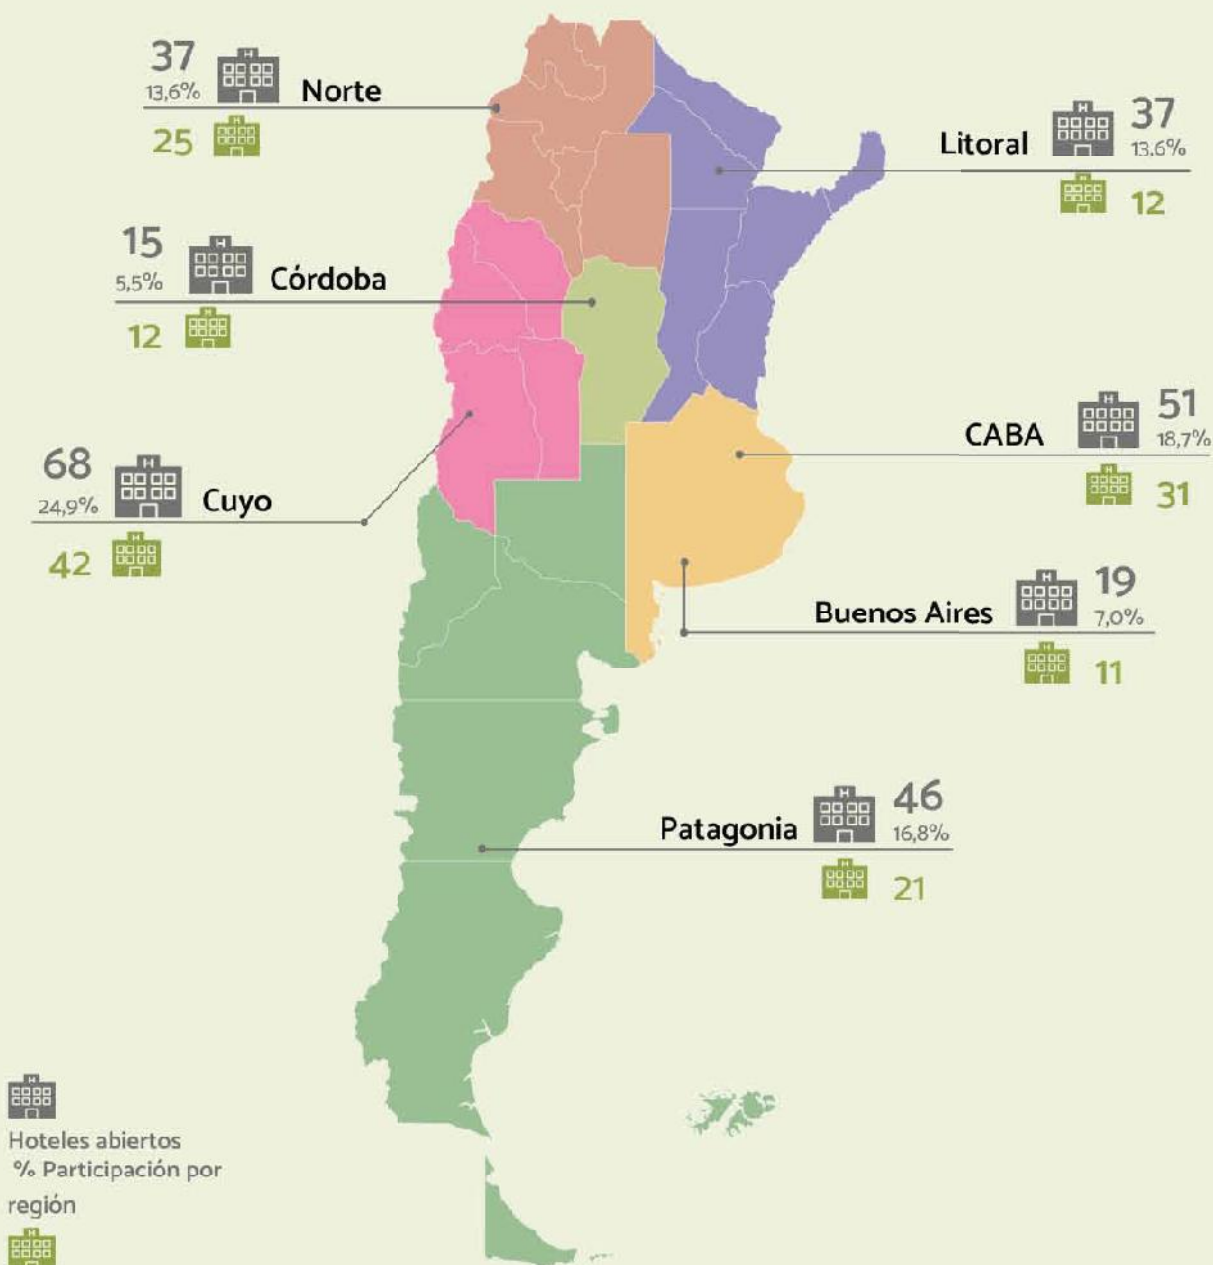

Ocupación hotelera

Región Patagonia y ciudad de Santa Rosa

Abril 2020

DIRECCION GENERAL DE ESTADISTICA Y CENSOS

Hoteles abiertos
% Participación por región

Hoteles que respondieron
la Encuesta de Ocupación
Hotelera en el marco de la
COVID-19

Total General 273 154 % de respuesta de la EOHMC 56,4%