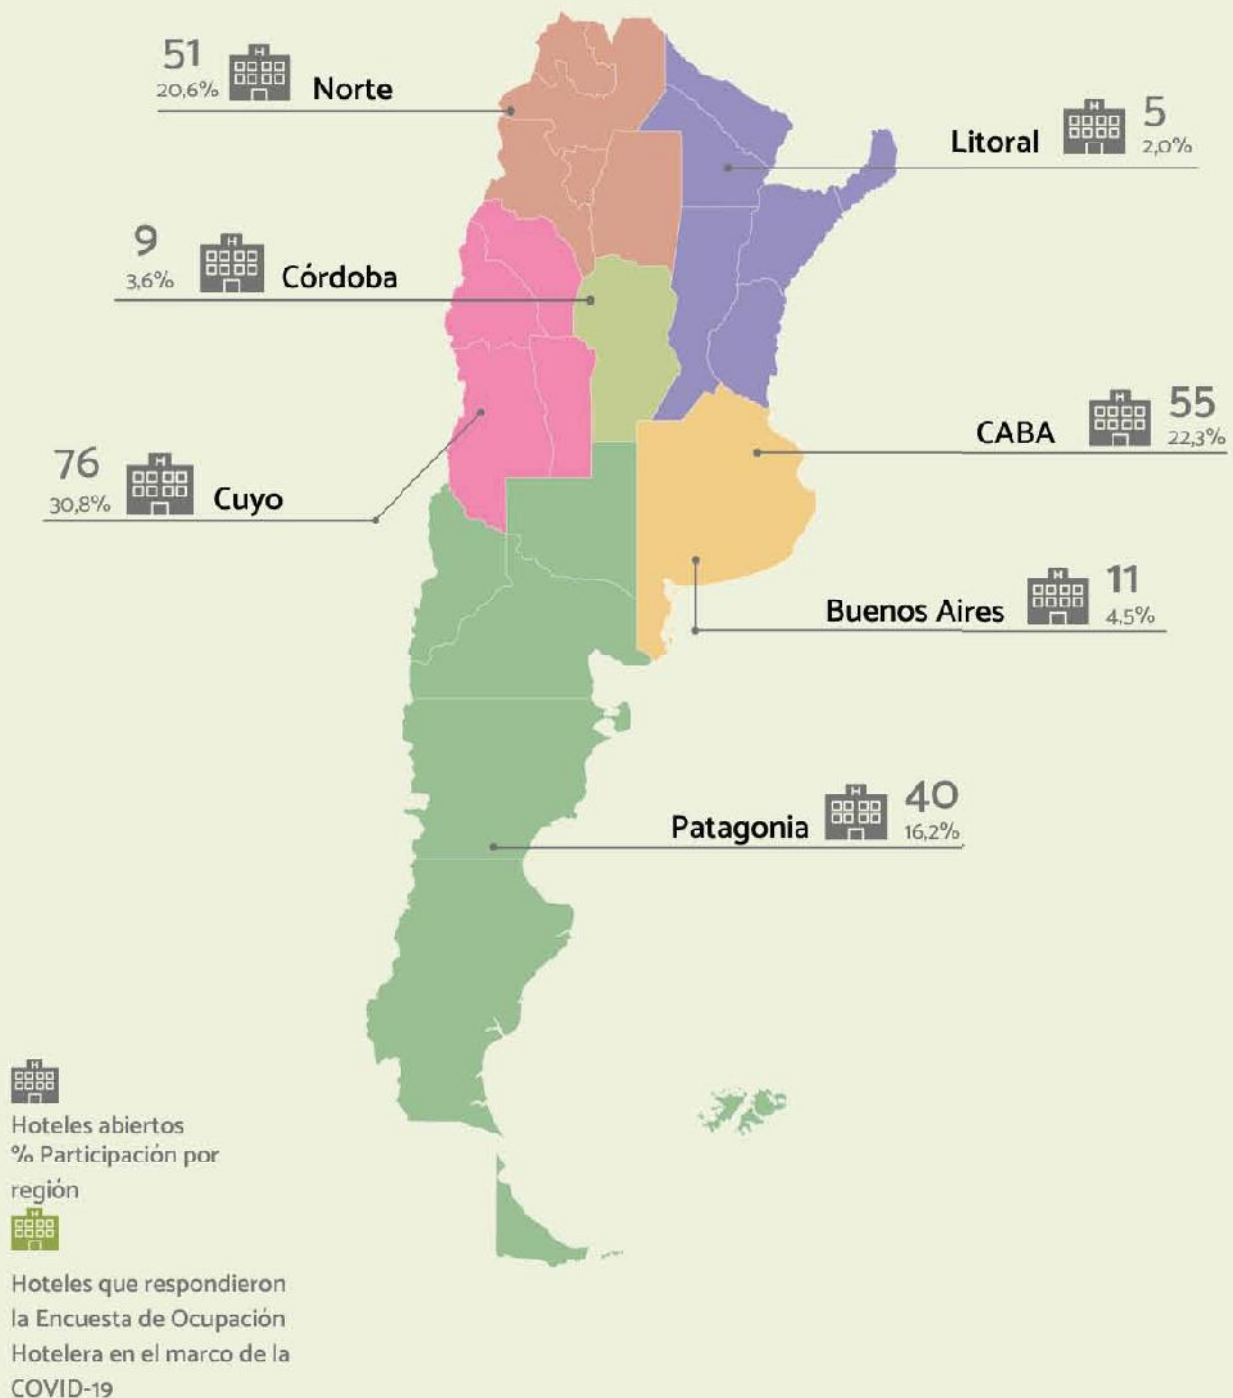

# Ocupación hotelera

Región Patagonia y ciudad de Santa Rosa

Junio 2020

**Total General**  247  148 % de respuesta de la EOHMC 59,9%