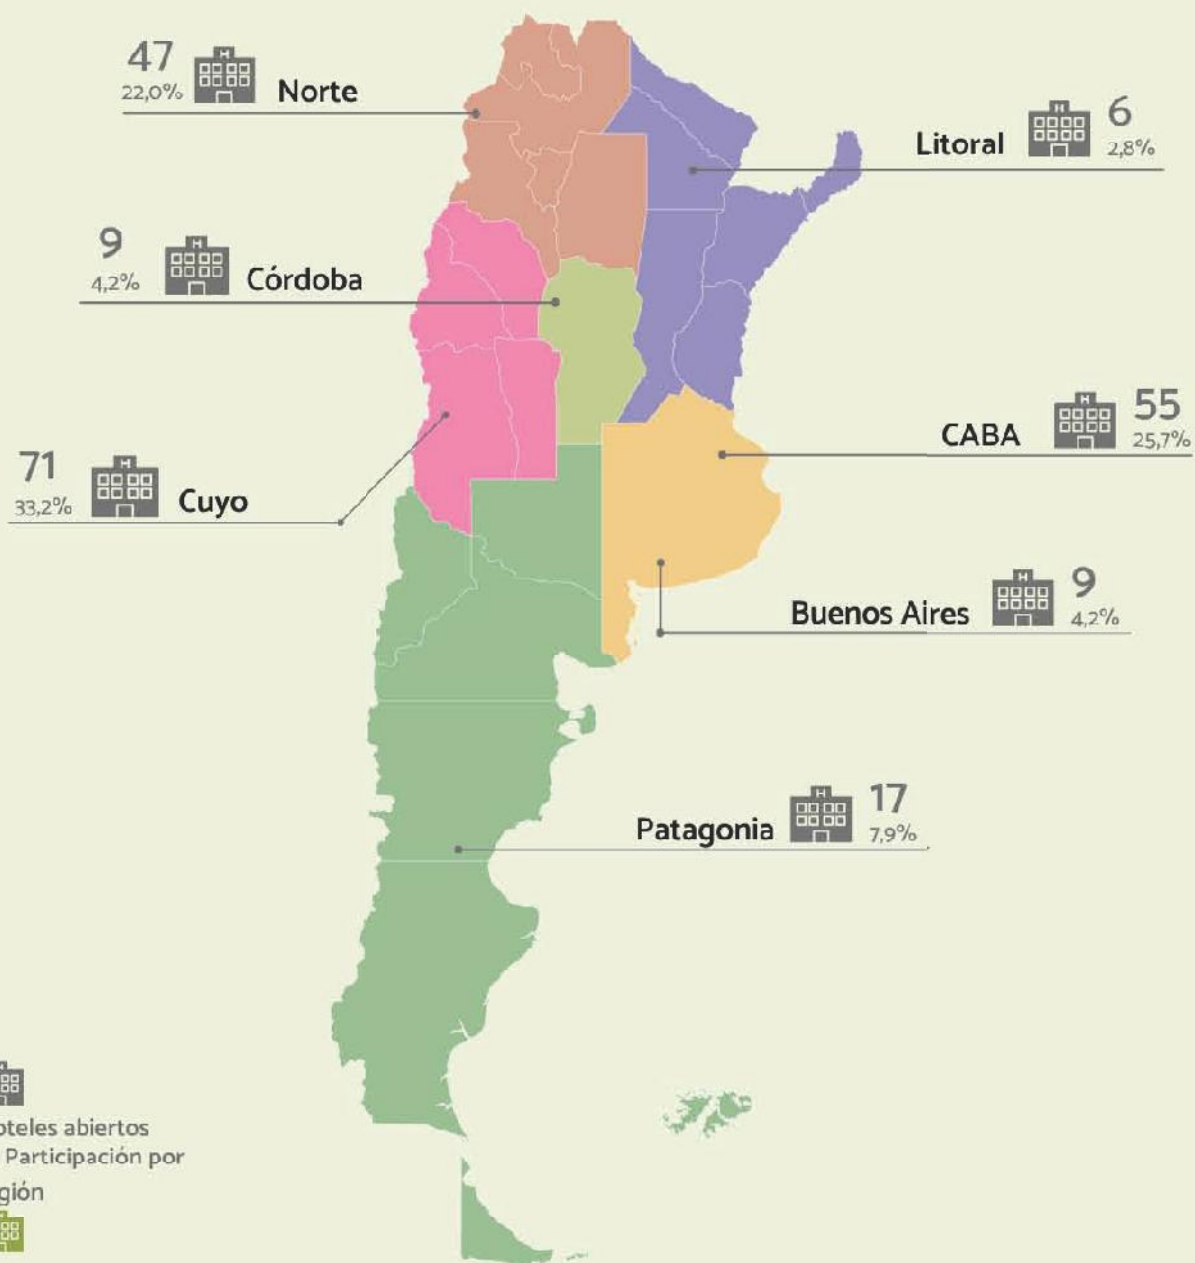

# Ocupación hotelera

Región Patagonia y ciudad de Santa Rosa

Julio 2020

DIRECCION GENERAL DE ESTADISTICA Y CENSOS

Hoteles abiertos  
% Participación por  
región

Hoteles que respondieron  
la Encuesta de Ocupación  
Hotelera en el marco de la  
COVID-19

**Total General**  214  162 % de respuesta de la EOHMC 75,7%