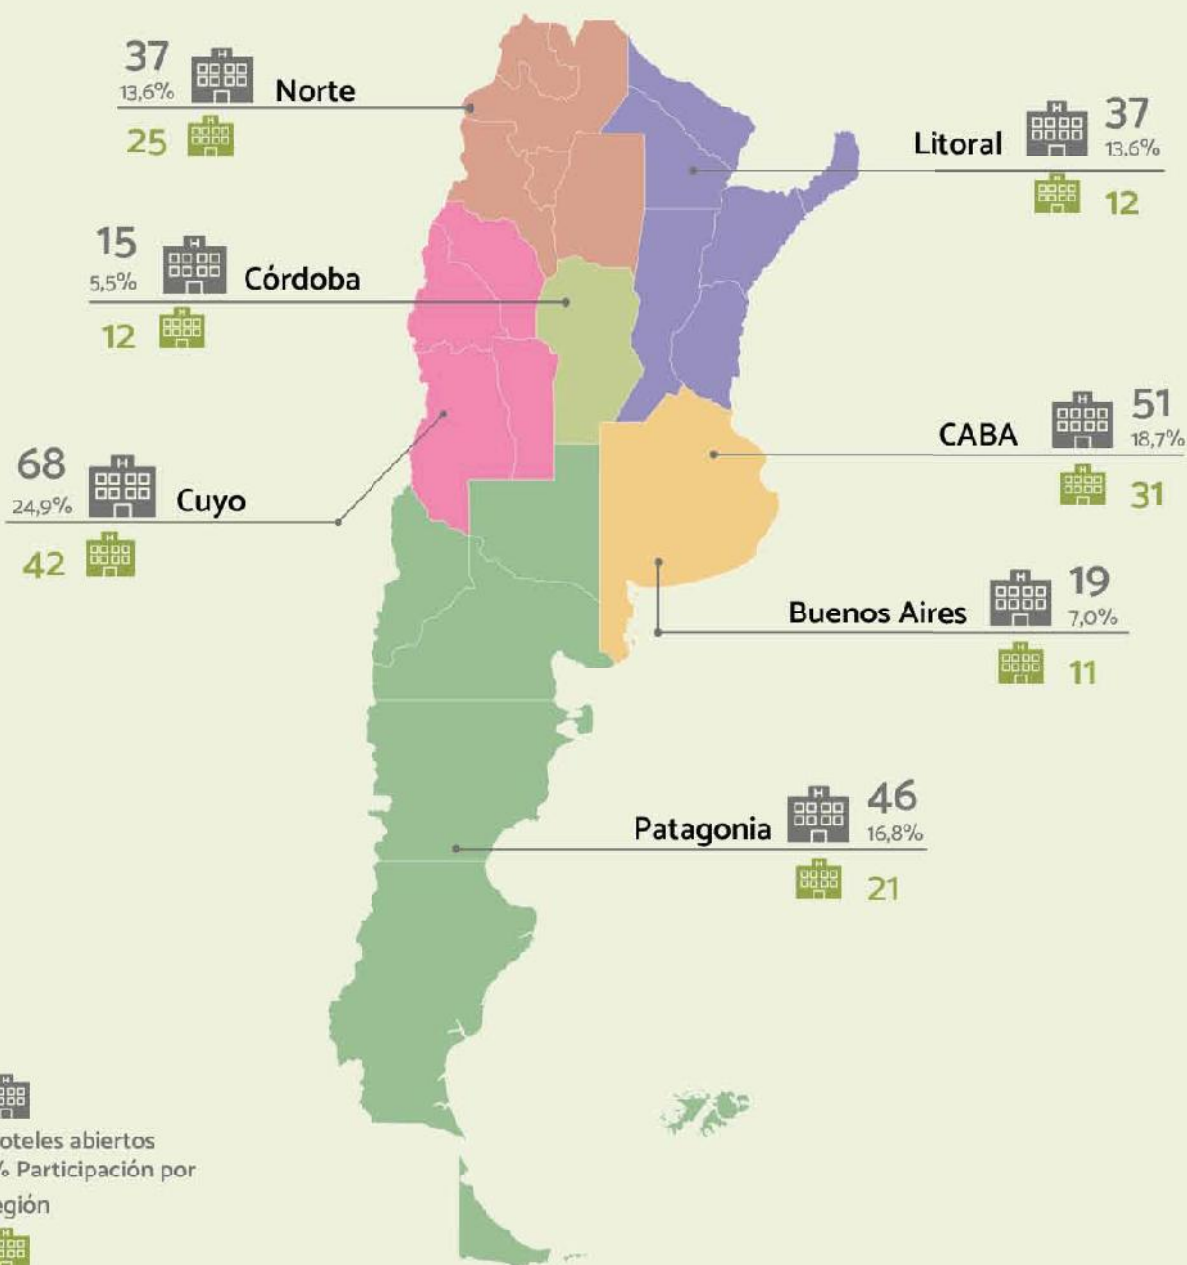

Ocupación hotelera

Región Patagonia y ciudad de Santa Rosa

Abril 2020

DIRECCION GENERAL DE ESTADISTICA Y CENSOS

Hoteles abiertos
% Participación por
región

Hoteles que respondieron
la Encuesta de Ocupación
Hotelera en el marco de la
COVID-19

Total General  273  154 % de respuesta de la EOHMC 56,4%