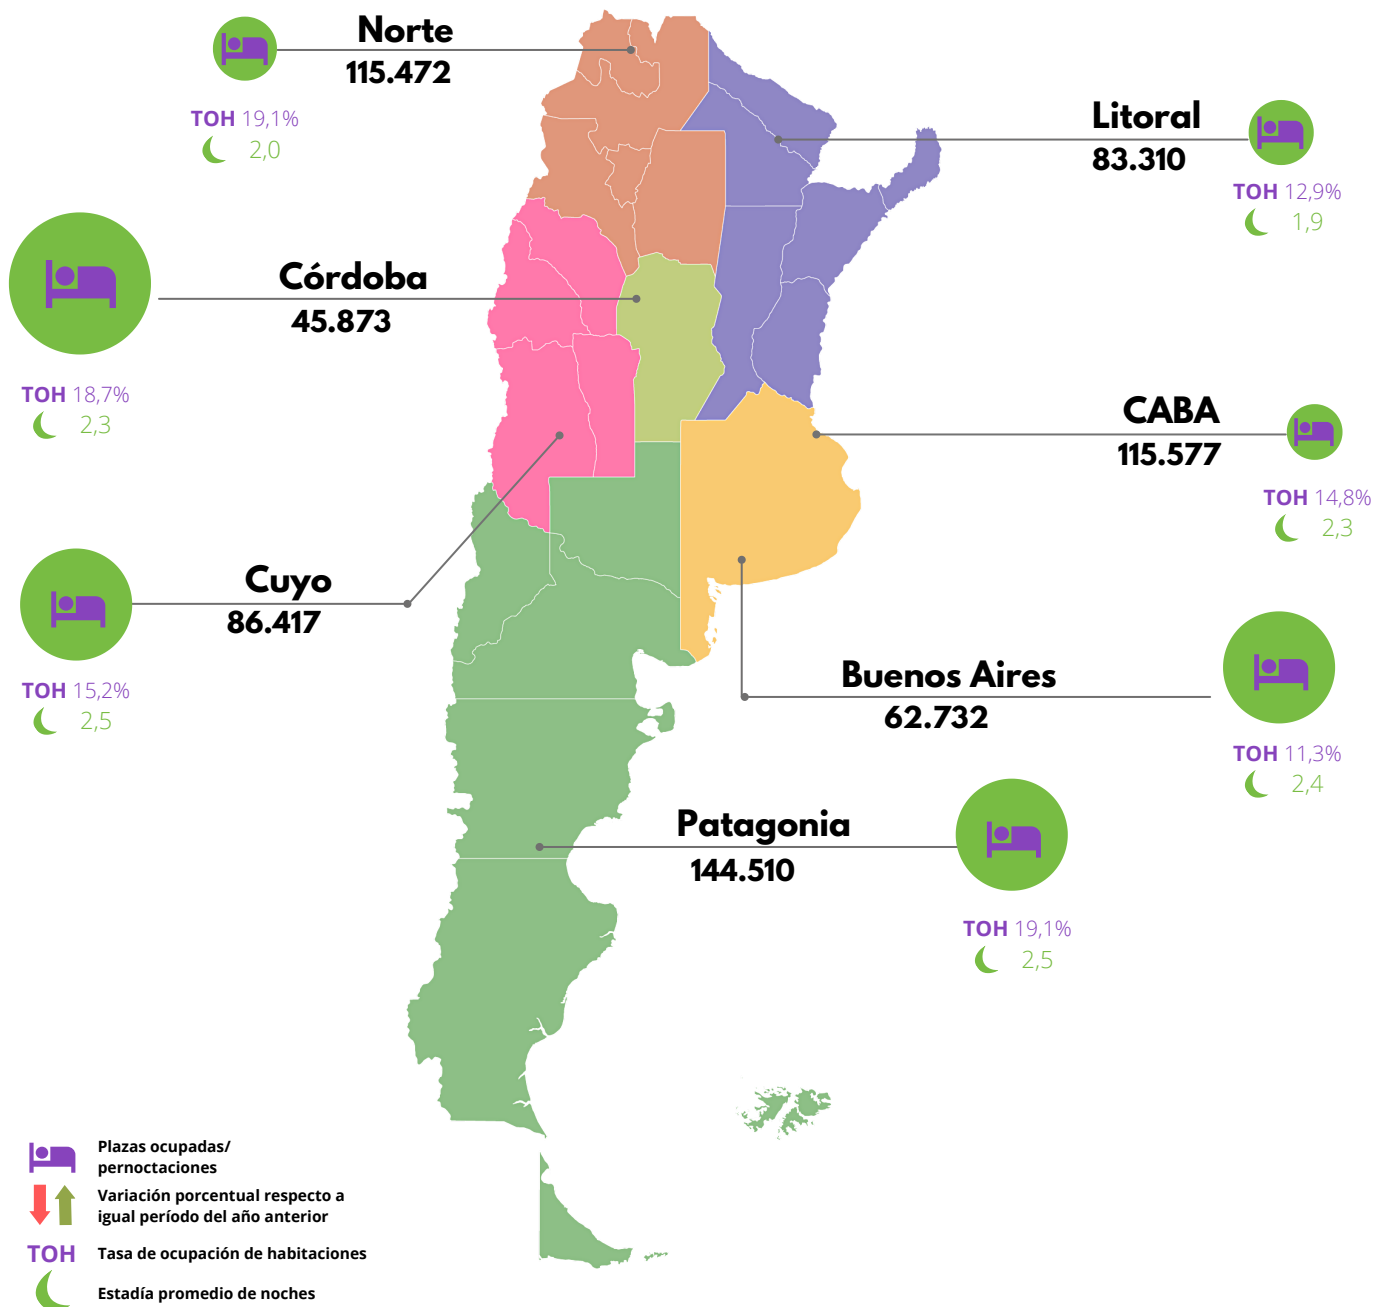

Encuesta de Ocupación Hotelera

Cifras estimadas por regiones turísticas (1)

Junio 2021

Total del país 653.891 780,7 **TOH** 15,7 2,3

(1) Ver composición de regiones en Notas técnicas y definiciones utilizadas

Fuente: INDEC, Dirección de Estadísticas Básicas de la Balanza de Pagos.