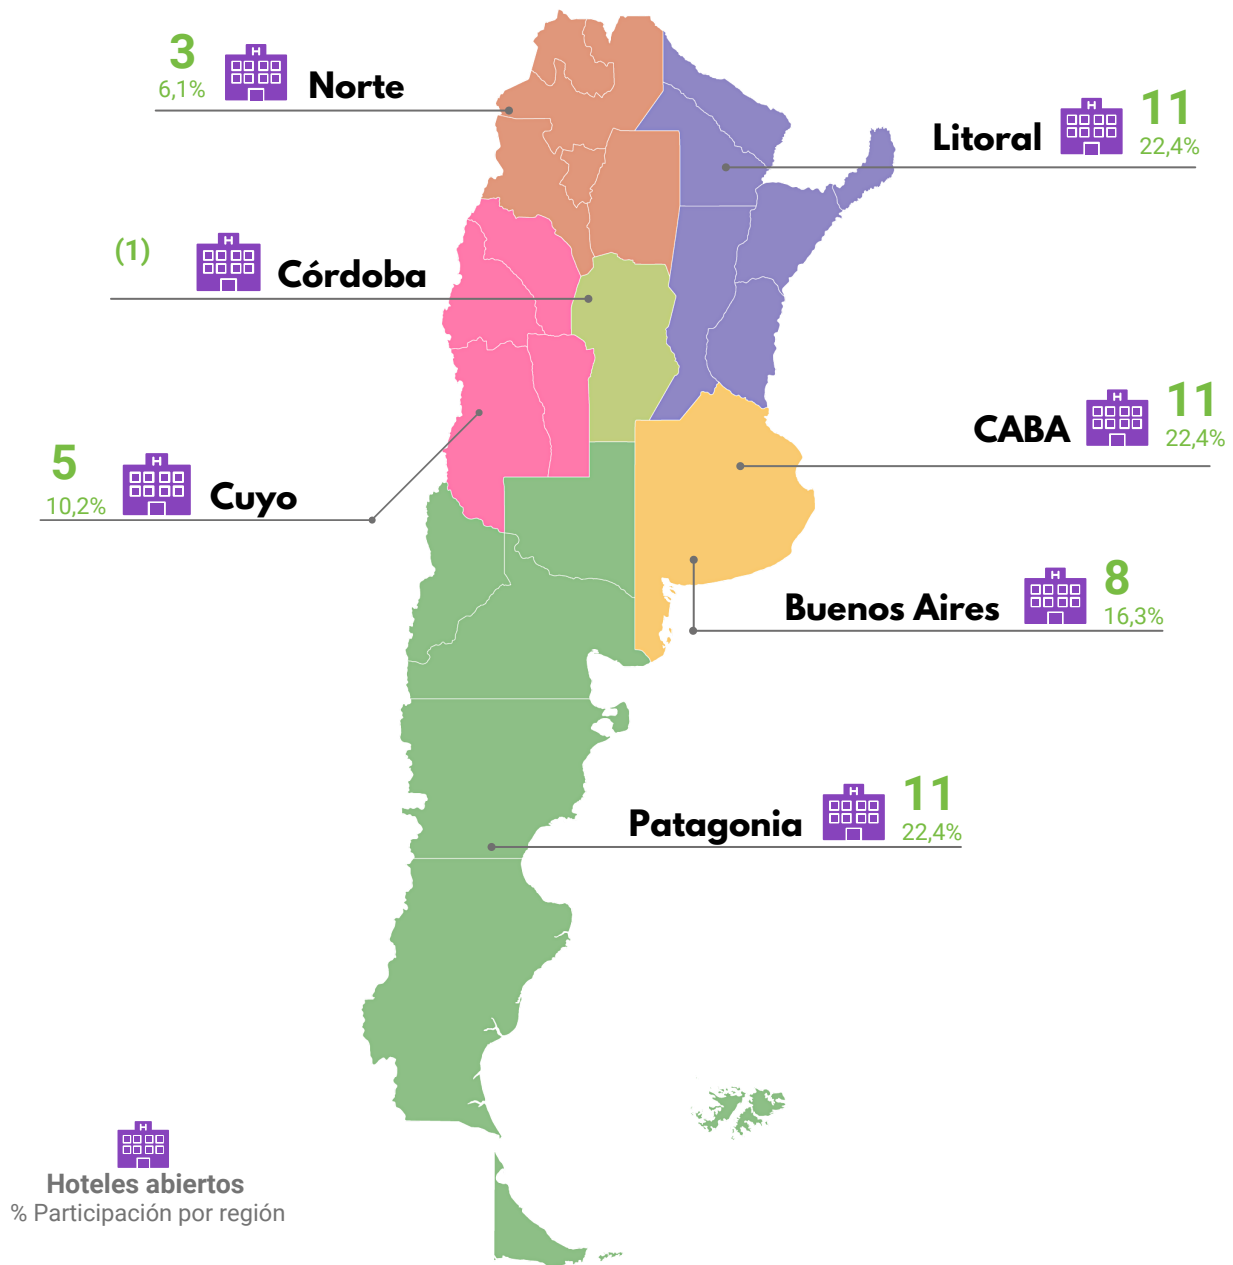

# Encuesta de Ocupación Hotelera

Establecimientos abiertos en el marco de la Covid-19 según región.

Diciembre 2020

(1) En la región Córdoba no se registraron establecimientos abiertos que presten exclusivamente servicios de alojamiento asociados a la COVID-19, dentro de las 7 localidades presentadas en la EOH.