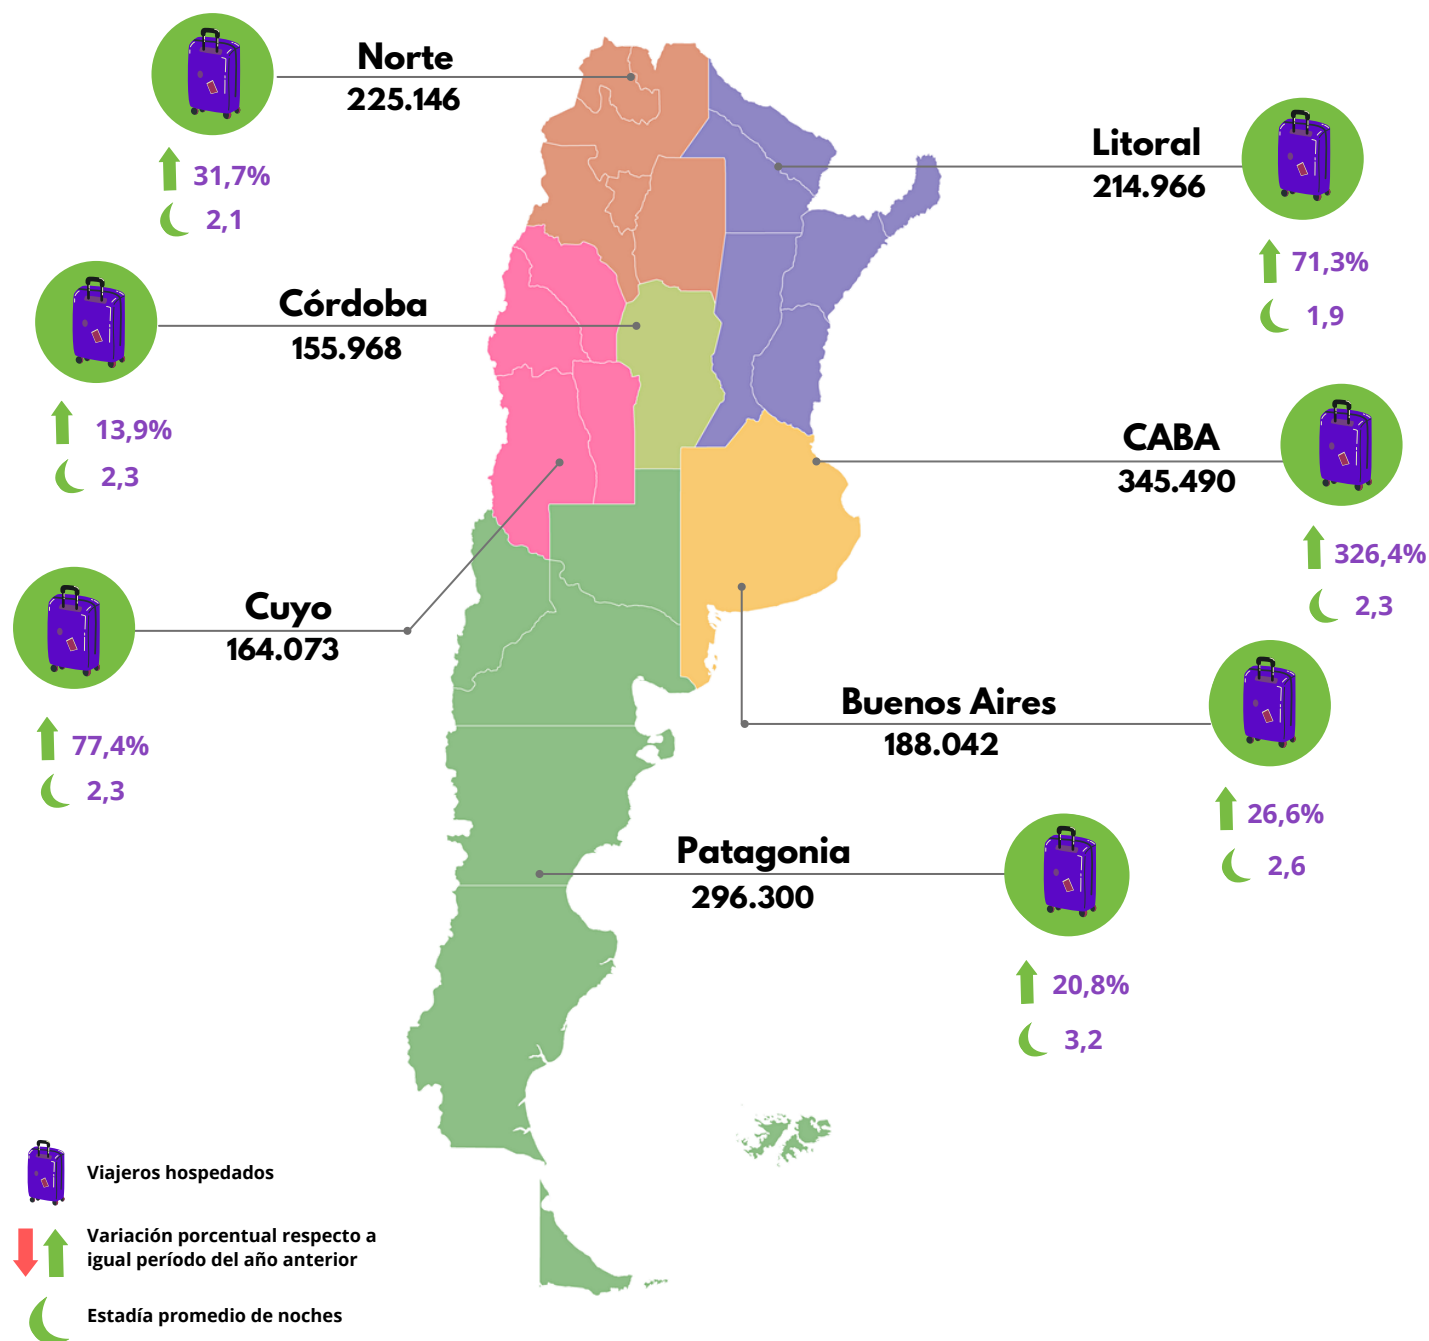

# Encuesta de Ocupación Hotelera

Agosto 2022

Viajeros hospedados y estadía promedio, por regiones turísticas (1)

**Total de viajeros**  1.519.985  60,8%  2,4

(1) Ver composición de regiones en Notas técnicas y definiciones utilizadas

Fuente: INDEC, Dirección de Estadísticas Básicas de la Balanza de Pagos.