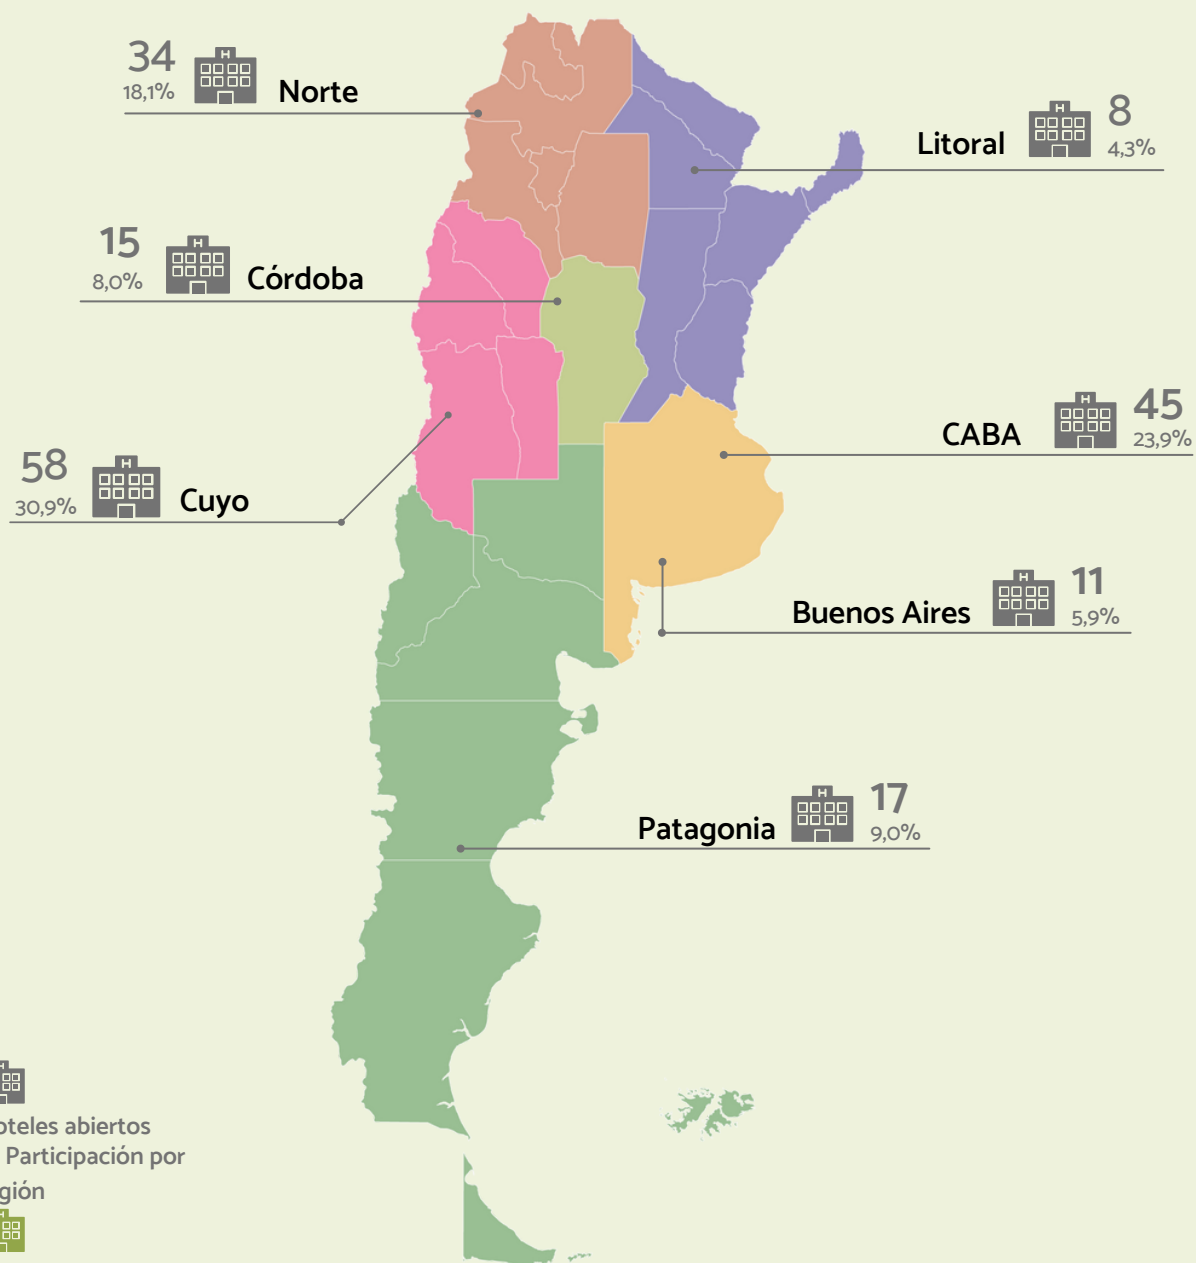

Ocupación hotelera

Región Patagonia y ciudad de Santa Rosa

Septiembre 2020

DIRECCION GENERAL DE ESTADISTICA Y CENSOS

Hoteles abiertos
% Participación por
región

Hoteles que respondieron
la Encuesta de Ocupación
Hotelera en el marco de la
COVID-19