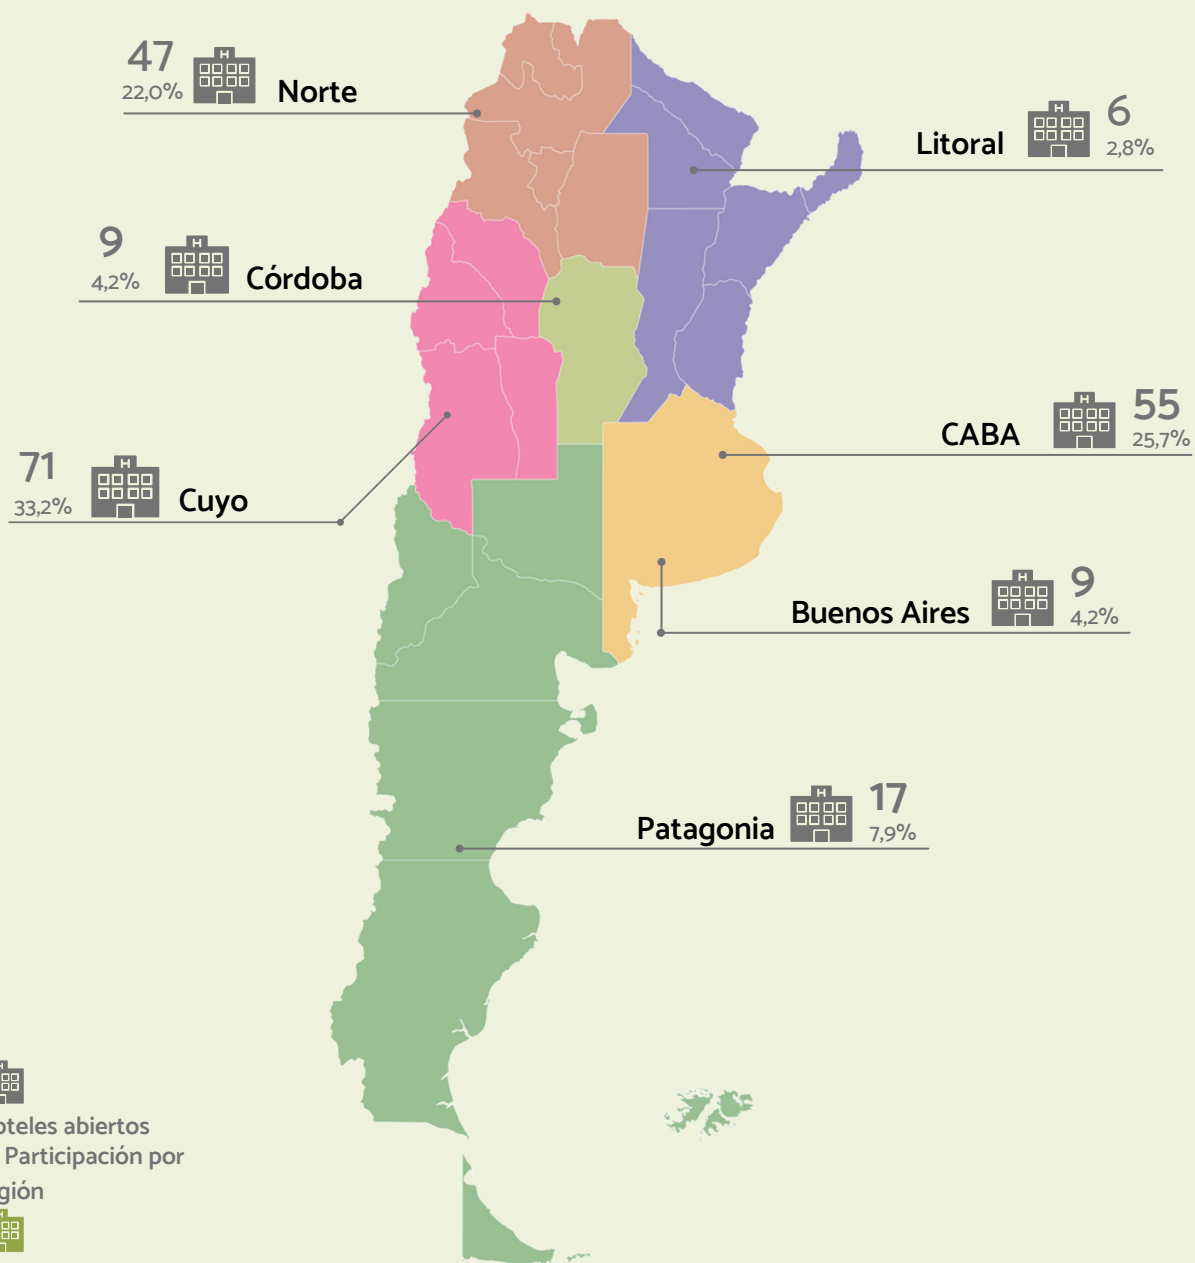

Ocupación hotelera

Región Patagonia y ciudad de Santa Rosa

Julio 2020

DIRECCION GENERAL DE ESTADISTICA Y CENSOS

Hoteles abiertos
% Participación por
región

Hoteles que respondieron
la Encuesta de Ocupación
Hotelera en el marco de la
COVID-19

Total General  214  162 % de respuesta de la EOHMC 75,7%