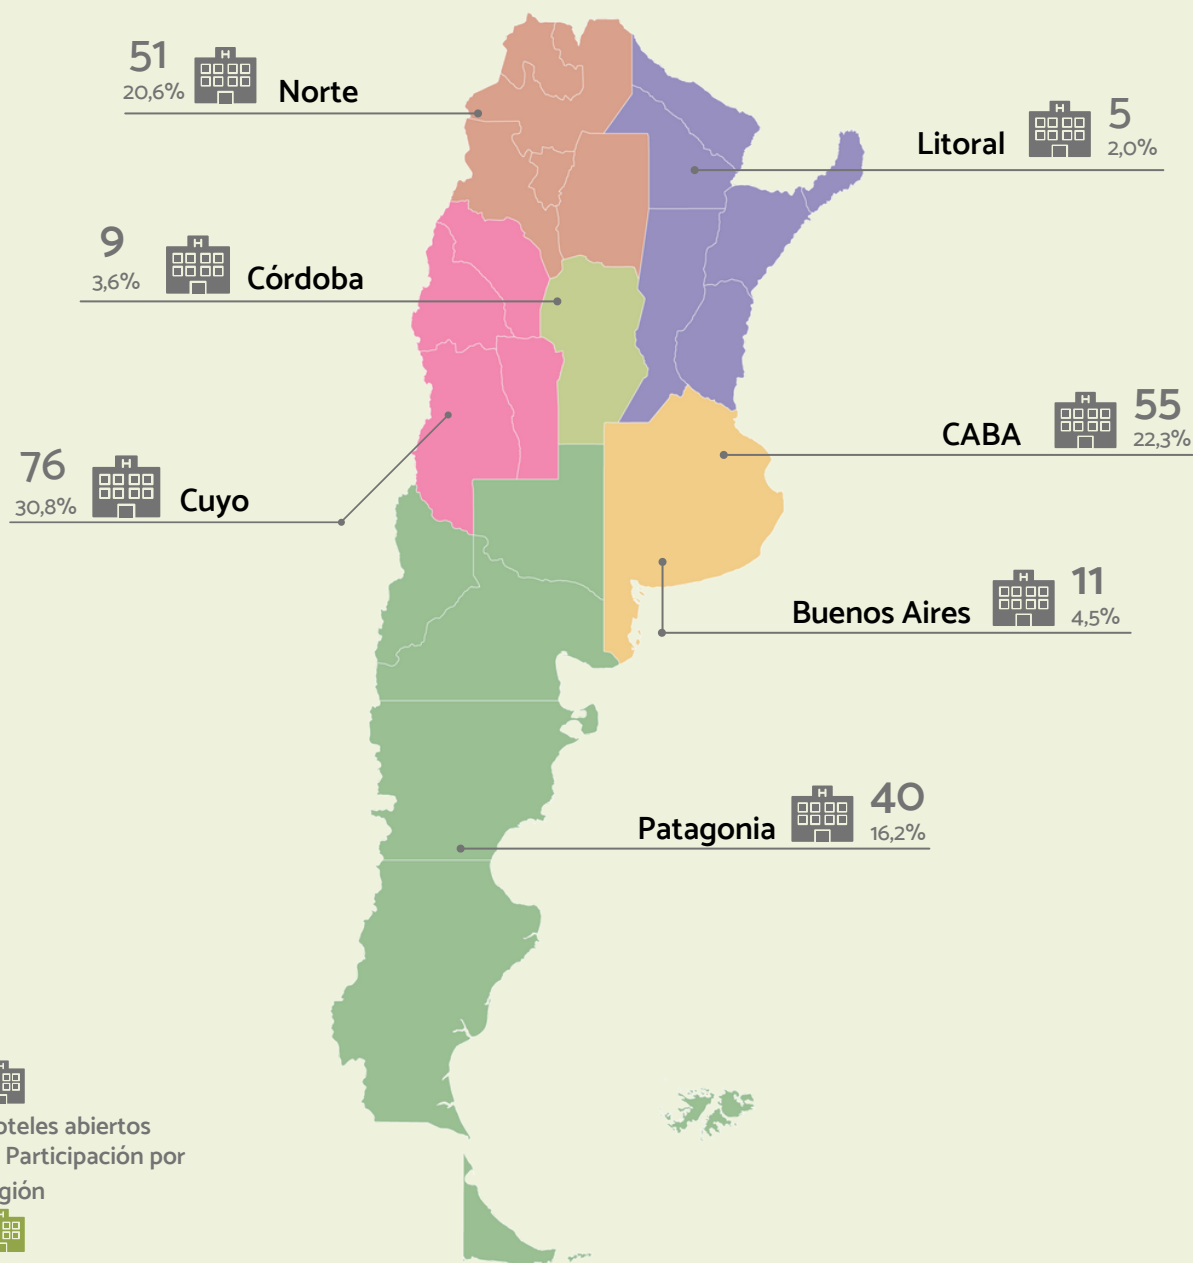

Ocupación hotelera

Región Patagonia y ciudad de Santa Rosa

Junio 2020

DIRECCION GENERAL DE ESTADISTICA Y CENSOS

Hoteles abiertos
% Participación por
región

Hoteles que respondieron
la Encuesta de Ocupación
Hotelera en el marco de la
COVID-19