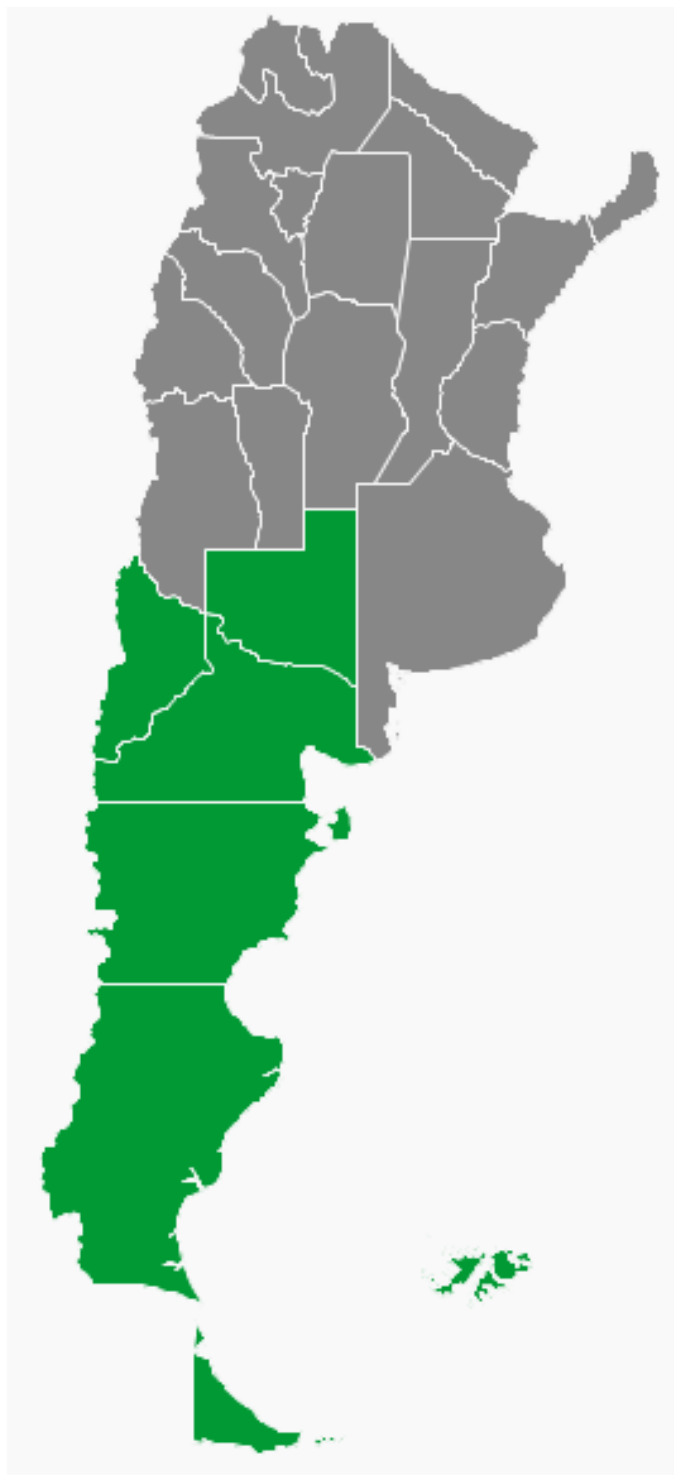

Encuesta de Ocupación Hotelera

Enero 2019*

Total país

 2.249.614

 2,6

TOH 52,8%

Región Patagónica

 483.159