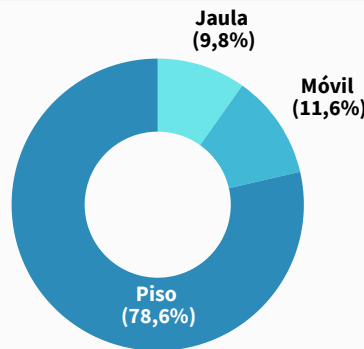

Acondicionadoras de forraje

Hileradora/Segadora	447
Picadora de forraje	188
Rastrillo hilerador	368
Enfardadora	74
Rotoenfardadora	505
Embolsadora de forraje	84
Extractor de silaje	165
Levanta rollo	1.794

Otros implementos

Escardillo	223
Embolsadora de granos	577
Fertilizadora	457

Producción Avícola

Pollos parrilleros

1.753 pollos
>30 días

618 pollos
<30 días

Gallinas ponedoras

2.431 gallinas
recría

26.015 gallinas
ponedoras

Tambos

DDJJ	Sí	No
Inseminación artificial	87	21
Control lechero	62	46
Equipo de frío	106	2
Ordeño mecánico	108	-