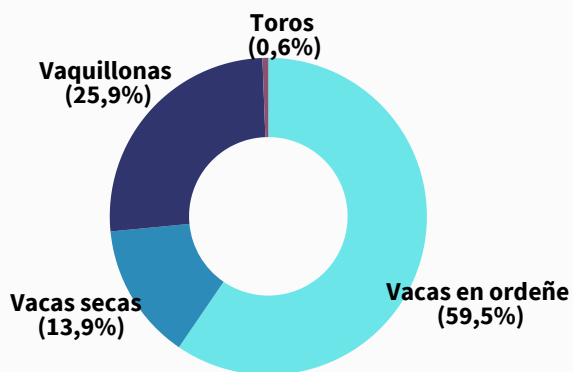

Acondicionadoras de forraje

Hileradora/Segadora	447
Picadora de forraje	188
Rastrillo hilerador	368
Enfardadora	74
Rotoenfardadora	505
Embolsadora de forraje	84
Extractor de silaje	165
Levanta rollo	1.794

Otros implementos

Escardillo	223
Embolsadora de granos	577
Fertilizadora	457

Producción Avícola

Pollos parrilleros

1.753 pollos
>30 días

618 pollos
<30 días

Gallinas ponedoras

2.431 gallinas
recría

26.015 gallinas
ponedoras

Tambos

DDJJ	Sí	No
Inseminación artificial	87	21
Control lechero	62	46
Equipo de frío	106	2
Ordeño mecánico	108	-