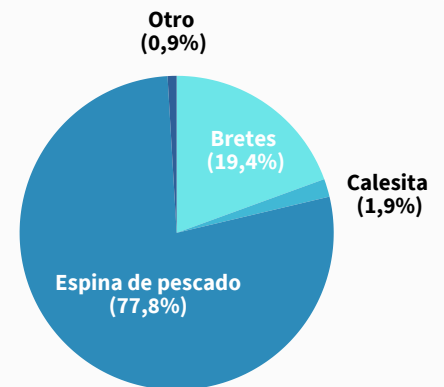

Acondicionadoras de forraje

Hileradora/Segadora	447
Picadora de forraje	188
Rastrillo hilerador	368
Enfardadora	74
Rotoenfardadora	505
Embolsadora de forraje	84
Extractor de silaje	165
Levanta rollo	1.794

Otros implementos

Escardillo	223
Embolsadora de granos	577
Fertilizadora	457

Producción Avícola

Pollos parrilleros

1.753 pollos
>30 días

618 pollos
<30 días

Gallinas ponedoras

2.431 gallinas
recría

26.015 gallinas
ponedoras

Tambos

DDJJ	Sí	No
Inseminación artificial	87	21
Control lechero	62	46
Equipo de frío	106	2
Ordeño mecánico	108	-