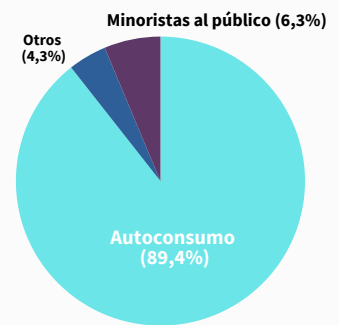

Acondicionadoras de forraje

Hileradora/Segadora	447
Picadora de forraje	188
Rastrillo hilerador	368
Enfardadora	74
Rotoenfardadora	505
Embolsadora de forraje	84
Extractor de silaje	165
Levanta rollo	1.794

Otros implementos

Escardillo	223
Embolsadora de granos	577
Fertilizadora	457

Producción Avícola

Pollos parrilleros

1.753 pollos
>30 días

618 pollos
<30 días

Gallinas ponedoras

2.431 gallinas
recría

26.015 gallinas
ponedoras

Tambos

DDJJ	Sí	No
Inseminación artificial	87	21
Control lechero	62	46
Equipo de frío	106	2
Ordeño mecánico	108	-