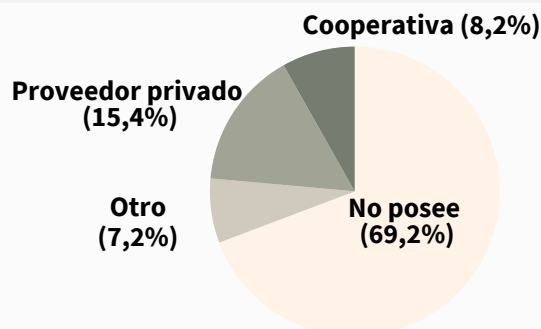

29,9%

Arrendatario

4,4 %

Ocupante con permiso

0,7%

Ocupante de hecho

2,0%

Otras formas de Tenencia

Actividad Agropecuaria

*Incluye Tambo, Mixto con Tambo, Mixto con Coto de caza, Coto de caza, Horticultura/Fruticultura, Apicultura, Avicultura, Contratista, Frigoríficos, Mataderos, Consignatarios, Ferias, Planta de silos, Futuras operaciones, Certificado de excepción y Sin actividad.

Telefonía

Internet

Resumen Pecuario

Bovinos

3.050.027

Bovinos Totales

Rodeo

Ovinos