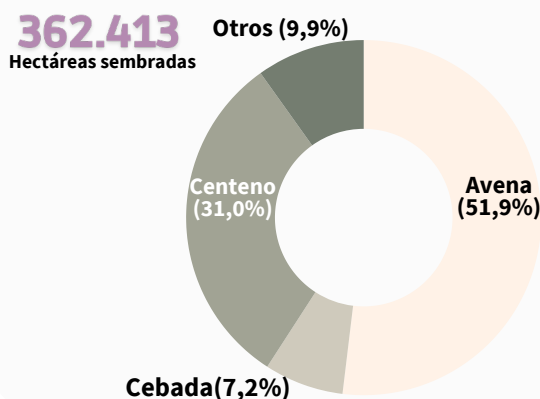

Telefonía

Internet

Resumen Pecuario

Bovinos

3.050.027

Bovinos Totales

Rodeo

Ovinos

168.251

Ovinos Totales

Porcinos

126.536

Porcinos Totales

Caprinos

45.903

Caprinos Totales

Equinos

55.370

Equinos Totales

Resumen Agrícola

Cultivos de fina

Cultivos de gruesa

Pasturas perennes

Cultivos diferidos

Verdeos de invierno

Verdeos de verano

Maquinarias

Sembradoras

Tractores

Pulverizadoras

Implementos de labranza

Arado de rejas	654
Arado de discos	663
Arado de cincel	846
Rastrón	1.270
Rastra doble acción	1.934
Rastra desencontrada	608
Rastra de púas	329
Subsolador	159
Vibrocultivador	56