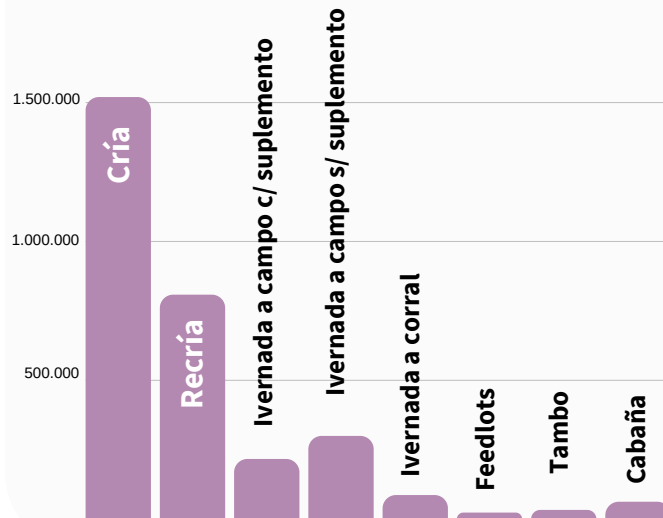

Actividad Agropecuaria

*Incluye Tambo, Mixto con Tambo, Mixto con Coto de caza, Coto de caza, Horticultura/Fruticultura, Apicultura, Avicultura, Contratista, Frigoríficos, Mataderos, Consignatarios, Ferias, Planta de silos, Futuras operaciones, Certificado de excepción y Sin actividad.

Telefonía

Internet

Resumen Pecuario

Bovinos

3.050.027

Bovinos Totales

Rodeo

Ovinos

168.251

Ovinos Totales

Porcinos

126.536

Porcinos Totales

Caprinos

45.903

Caprinos Totales

Equinos

55.370

Equinos Totales

Resumen Agrícola

Cultivos de fina

Cultivos de gruesa

Pasturas perennes

Cultivos diferidos