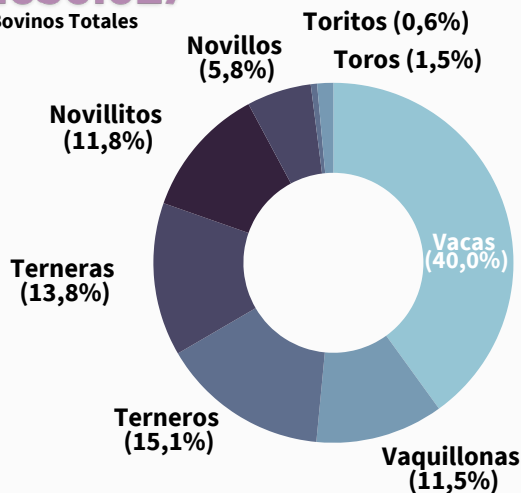

Actividad Agropecuaria

*Incluye Tambo, Mixto con Tambo, Mixto con Coto de caza, Coto de caza, Horticultura/Fruticultura, Apicultura, Avicultura, Contratista, Frigoríficos, Mataderos, Consignatarios, Ferias, Planta de silos, Futuras operaciones, Certificado de excepción y Sin actividad.

Telefonía

Internet

Resumen Pecuario

Bovinos

3.050.027

Bovinos Totales

Rodeo

Ovinos

168.251

Ovinos Totales

Porcinos

126.536

Porcinos Totales

Caprinos

45.903

Caprinos Totales

Equinos

55.370

Equinos Totales

Resumen Agrícola

Cultivos de fina

Cultivos de gruesa

Pasturas perennes

Cultivos diferidos