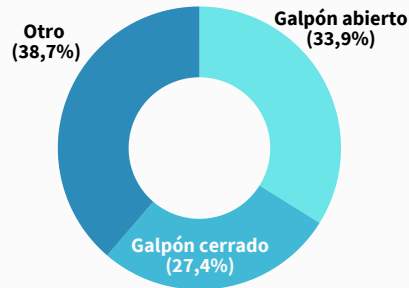

Acondicionadoras de forraje

Hileradora/Segadora	447
Picadora de forraje	188
Rastrillo hilerador	368
Enfardadora	74
Rotoenfardadora	505
Embolsadora de forraje	84
Extractor de silaje	165
Levanta rollo	1.794

Otros implementos

Escardillo	223
Embolsadora de granos	577
Fertilizadora	457

Producción Avícola

Pollos parrilleros

1.753 pollos
>30 días

618 pollos
<30 días

Gallinas ponedoras

2.431 gallinas
recría

26.015 gallinas
ponedoras

Tambos

DDJJ	Sí	No
Inseminación artificial	87	21
Control lechero	62	46
Equipo de frío	106	2
Ordeño mecánico	108	-