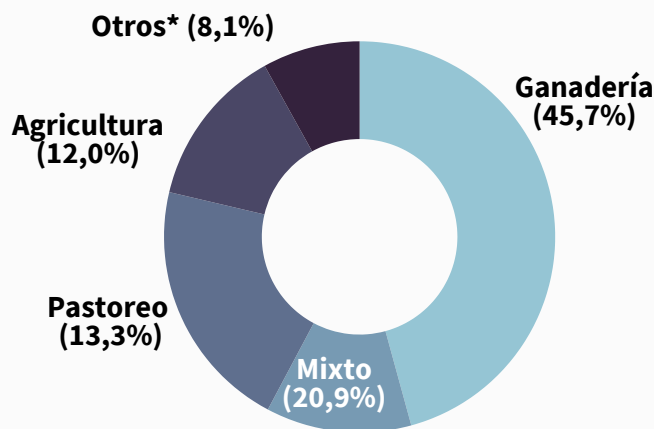

29,9%

Arrendatario

4,4 %

Ocupante con permiso

0,7%

Ocupante de hecho

2,0%

Otras formas de Tenencia

Actividad Agropecuaria

*Incluye Tambo, Mixto con Tambo, Mixto con Coto de caza, Coto de caza, Horticultura/Fruticultura, Apicultura, Avicultura, Contratista, Frigoríficos, Mataderos, Consignatarios, Ferias, Planta de silos, Futuras operaciones, Certificado de excepción y Sin actividad.

Telefonía

Internet

Resumen Pecuario

Bovinos

3.050.027

Bovinos Totales

Rodeo

Ovinos