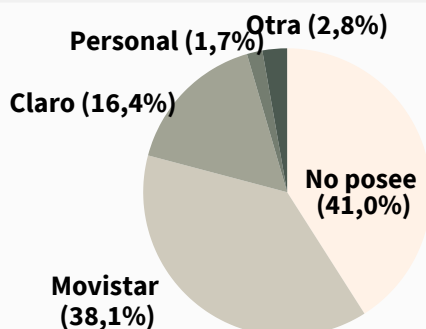

Informe Rural

La Pampa

Base Provisoria 2023

Ministerio de la Producción
SUBSECRETARÍA DE ESTADÍSTICA Y CENSOS
Dirección de Estadísticas Socioeconómicas

REPAGRO 2023

Comprende las DDJJ desde el 1 de Julio 2023 hasta el 30 de Junio 2024.

La Base provisoria cuenta con 10.325 DDJJ y abarca 8.685.018 de hectáreas.

5.468

2.256

Viviendas ocupadas (70,8%)

Viviendas desocupadas (29,2%)

Tenencia de la tierra

63,1 %

Propietario

29,9%

Arrendatario

4,4 %

Ocupante con permiso

0,7%

Ocupante de hecho

2,0%

Otras formas de Tenencia

Actividad Agropecuaria

*Incluye Tambo, Mixto con Tambo, Mixto con Coto de caza, Coto de caza, Horticultura/Fruticultura, Apicultura, Avicultura, Contratista, Frigoríficos, Mataderos, Consignatarios, Ferias, Planta de silos, Futuras operaciones, Certificado de excepción y Sin actividad.

Telefonía

Internet