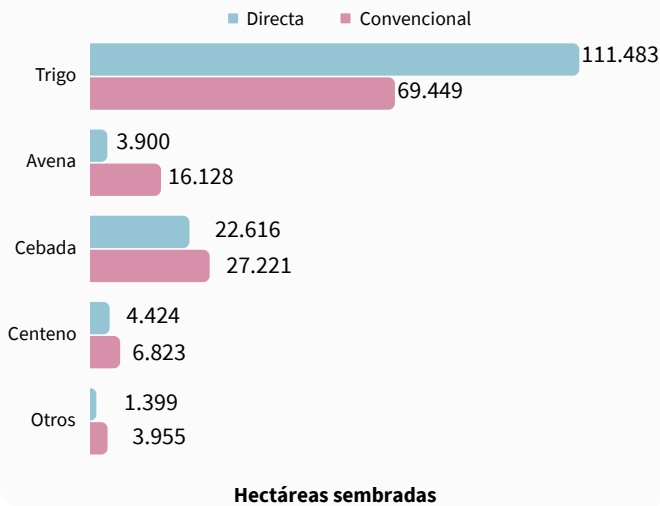

Telefonía

Internet

Resumen Pecuario

Bovinos

3.050.027

Bovinos Totales

Rodeo

Ovinos

168.251

Ovinos Totales

Porcinos

126.536

Porcinos Totales

Caprinos

45.903

Caprinos Totales

Equinos

55.370

Equinos Totales

Resumen Agrícola

Cultivos de fina

Cultivos de gruesa

Pasturas perennes

Cultivos diferidos

Verdeos de invierno

Verdeos de verano

Maquinarias

Sembradoras

Tractores

Pulverizadoras

Implementos de labranza

Arado de rejas	654
Arado de discos	663
Arado de cincel	846
Rastrón	1.270
Rastra doble acción	1.934
Rastra desencontrada	608
Rastra de púas	329
Subsolador	159
Vibrocultivador	56